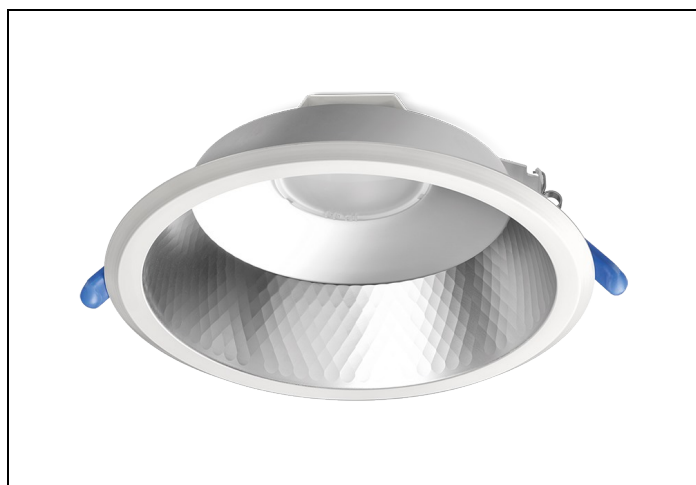

LDN-M 84 1500LM D200 NOOD

Artikelnummer: 16711199605 EAN-code: 8715182158778

Productinformatie

Huis en reflector

Matglans aluminium, binnenzijde reflector gefacetteerd matglans aluminium. Gladde witte buitenrand geïntegreerd in reflector.

Voorzien van geïntegreerde led, standaard in 3000K en 4000K en montageveren.
Inclusief driver en gemonteerd snoer 1,9 m met steker.

Voor renovatieprojecten zijn voor de D150 en D200 uitvoeringen [verloopringen](#) beschikbaar.

Norton armaturen zijn verkrijgbaar via de elektrotechnische en verlichtingsgroothandel.

Lumen	Ø1	Ø2	H	Inbouwhoogte
1500	233	205	103	123

Gerelateerde artikelen

Artikelnummer Omschrijving

9121450 VERLOOPRING DL/LDN/EDW D205-270 WIT