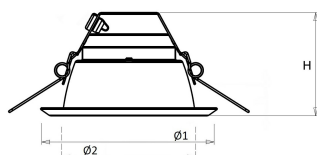

Voor renovatieprojecten zijn voor de D150 en D200 uitvoeringen [verloopringen](#) beschikbaar.

Norton armaturen zijn verkrijgbaar via de elektrotechnische en verlichtingsgroothandel.

Lumen	Ø1	Ø2	H	Inbouwhoogte
2200	233	205	103	123