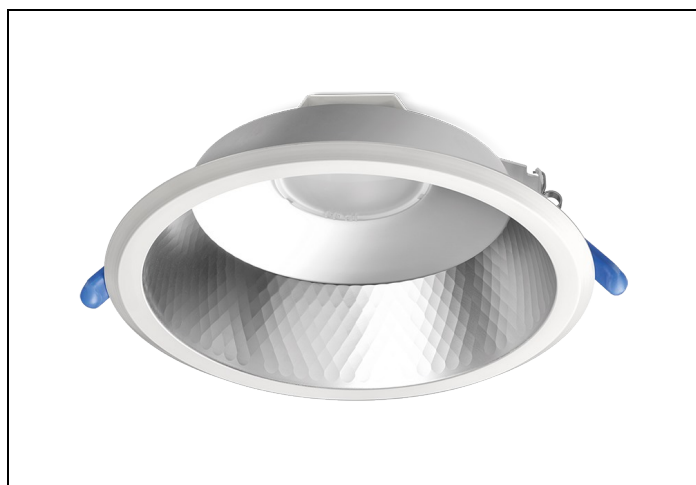

LDN-M 83 2100LM D200 1-10V

Artikelnummer: 167112045 EAN-code: 8715182147260

Productinformatie

Huis en reflector

Matglans aluminium, binnenzijde reflector gefacetteerd matglans aluminium. Gladde witte buitenrand geïntegreerd in reflector.

Voorzien van geïntegreerde led, standaard in 3000K en 4000K en montageveren.
Inclusief driver en gemonteerd snoer 1,9 m met steker.

Voor renovatieprojecten zijn voor de D150 en D200 uitvoeringen [verloopringen](#) beschikbaar.

Norton armaturen zijn verkrijgbaar via de elektrotechnische en verlichtingsgroothandel.

Lumen	Ø1	Ø2	H	Inbouwhoogte
2200	233	205	103	123

Gerelateerde artikelen

Artikelnummer Omschrijving

9121450 VERLOOPRING DL/LDN/EDW D205-270 WIT