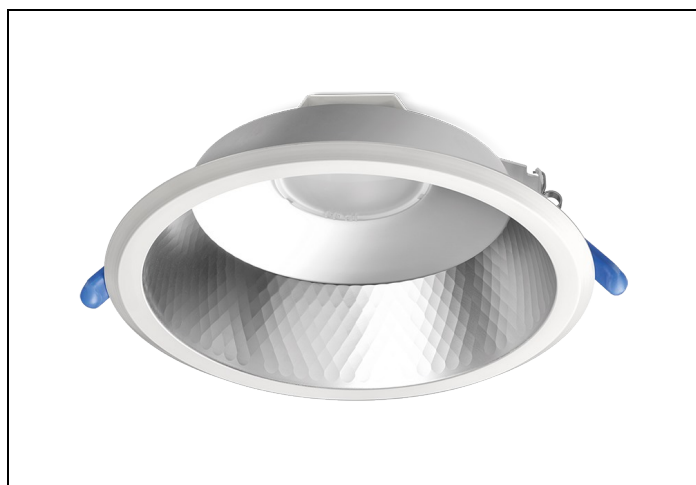

LDN-M 84 2100LM D200 1-10V GST

Artikelnummer: 1671120465 EAN-code: 8715182160481

Productinformatie

Huis en reflector

Matglans aluminium, binnenzijde reflector gefacetteerd matglans aluminium. Gladde witte buitenrand geïntegreerd in reflector.

Voorzien van geïntegreerde led, standaard in 3000K en 4000K en montageveren.
Inclusief driver en gemonteerd snoer 1,9 m met steker.

Voor renovatieprojecten zijn voor de D150 en D200 uitvoeringen [verloopringen](#) beschikbaar.

Norton armaturen zijn verkrijgbaar via de elektrotechnische en verlichtingsgroothandel.

Lumen	Ø1	Ø2	H	Inbouwhoogte
2250	233	205	103	123

Gerelateerde artikelen

Artikelnummer Omschrijving

9121450 VERLOOPRING DL/LDN/EDW D205-270 WIT