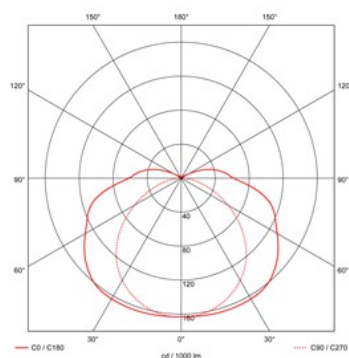

Lichtdiagram

Technische specificaties

Artikelklasse	Plafond-/wandarmatuur
Serie	AXP
Geschikt voor inbouwmontage	Nee
Geschikt voor opbouwmontage	Ja
Lamptype	TL-buis D=26 mm
Soort verlichtingsarmatuur	Armatuur met kap
Beschermingsgraad (IP)	IP65
Materiaal afdekking	Kunststof gestructureerd
Regeling	Verliesarm VSA gecompenseerd
Aantal lampen	2
Lampvermogen (W)	58
Lichtverdeling	Symmetrisch
Lichtuittrede	Direct
Noodunit geïntegreerd	Nee
Kleur behuizing	Grijs
Slagvastheid	IK02
Reflector	Wit
Materiaal behuizing	Kunststof
Geschikt voor wandmontage	Ja
Geschikt voor plafondmontage	Ja
Geschikt voor pendelophanging	Ja
Met luchtsleuven	Nee
Lamphouder	G13
Regeling inbegrepen	Ja
Schakeling	Parallel gecompenseerd
Type dimming	Niet dimbaar
Geschikt voor noodverlichting	Ja
Nom. spanning (V)	220 tot 240
Met lichtbron	Nee
Uitvoering oppervlakte	Mat
Geschikt voor lichtlijnconfiguratie	Nee
Geschikt voor beeldschermwerkplaats	Nee
Stralingshoek	Breedstralend 40-80°
Lengte (mm)	1593
Breedte (mm)	172
Hoogte/diepte (mm)	105
Met bewegingssensor	Nee