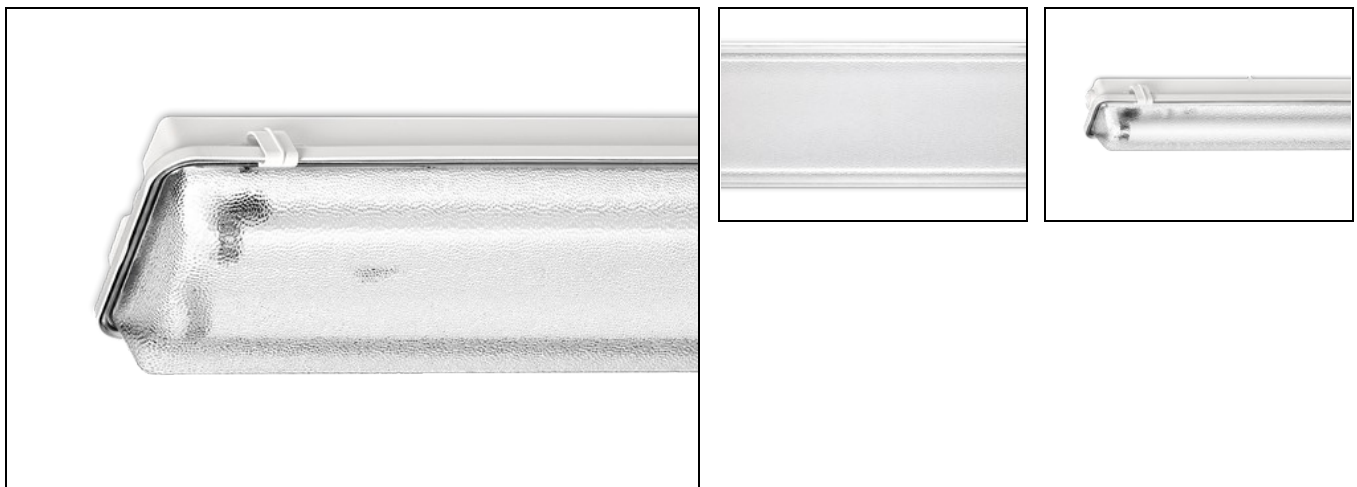

AXP 2/58W IC

Artikelnummer: 31122588 EAN-code: 8715182020310

Productinformatie

Huis: Polyester versterkt met glasvezelmat.
Reflector van wit gemoffeld plaatstaal.

Kap: Helder, gestructureerd acrylglas.
Buitenzijde glad, binnenzijde parelstructuur.
Clips noryl.

Let op: waterdichte armaturen mogen buiten worden toegepast mits onder een dichte overkapping gemonteerd.

Ook leverbaar in led.

Watt	L	B	H
2/58	1593	172	105

Toepassingsgebieden

- pluimveestallen
- kantoorgebouw
- zorg
- scholen
- horeca
- entertainment
- industrie
- woning(bouw)
- retail
- kassen
- koeienstallen
- paardenstallen

Lichtdiagram

Technische specificaties

Artikelklasse	Plafond-/wandarmatuur
Serie	AXP
Geschikt voor inbouwmontage	Nee
Geschikt voor opbouwmontage	Ja
Lamptype	TL-buis D=26 mm
Soort verlichtingsarmatuur	Armatuur met kap
Beschermingsgraad (IP)	IP65
Materiaal afdekking	Kunststof gestructureerd
Regeling	Verliesarm VSA gecompenseerd
Aantal lampen	2
Lampvermogen (W)	58
Lichtverdeling	Symmetrisch
Lichtuittrede	Direct
Noodunit geïntegreerd	Nee
Kleur behuizing	Grijs
Slagvastheid	IK02
Reflector	Wit
Materiaal behuizing	Kunststof
Geschikt voor wandmontage	Ja
Geschikt voor plafondmontage	Ja
Geschikt voor pendelophanging	Ja
Met luchtsleuven	Nee
Lamphouder	G13
Regeling inbegrepen	Ja
Schakeling	Parallel gecompenseerd
Type dimming	Niet dimbaar
Geschikt voor noodverlichting	Ja
Nom. spanning (V)	220 tot 240
Met lichtbron	Nee
Uitvoering oppervlakte	Mat
Geschikt voor lichtlijnconfiguratie	Nee
Geschikt voor beeldschermwerkplaats	Nee
Stralingshoek	Breedstralend 40-80°
Lengte (mm)	1593
Breedte (mm)	172
Hoogte/diepte (mm)	105
Met bewegingssensor	Nee