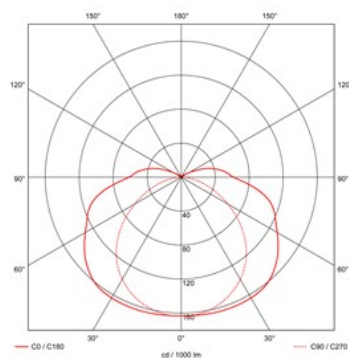

Lichtdiagram

Technische specificaties

Artikelklasse	Plafond-/wandarmatuur
Serie	AXP
Geschikt voor inbouwmontage	Nee
Geschikt voor opbouwmontage	Ja
Geschikt voor wandmontage	Ja
Geschikt voor plafondmontage	Ja
Geschikt voor pendelophanging	Ja
Geschikt voor lichtlijnconfiguratie	Nee
Soort verlichtingsarmatuur	Armatuur met kap
Lamptype	TL-buis D=26 mm
Met lichtbron	Nee
Geschikt voor aantal lampen	2
Geschikt voor lampvermogen (W)	58 tot 58
Gemonteerde lamp(en)	Nee
Lamphouder	G13
Max. systeemvermogen (W)	128
HACCP	Ja
Hoogste energie-efficiëntieklasse uitwisselbare lamp	A
Laagste energie-efficiëntieklasse uitwisselbare lamp	A
Breedte (mm)	172
Hoogte/diepte (mm)	105
Lengte (mm)	1593
Beschermingsgraad (IP)	IP65
Onder afdak plaatsen	Ja
Slagvastheid	IK02
Balvaste uitvoering	Nee
Beschermingsklasse	I
Materiaal behuizing	Kunststof
Kleur behuizing	Grijs
Materiaal afdekking	Kunststof gestructureerd
Clips	Noryl
Bevestigingsset	Nee
Raster geperforeerd	Nee
Met luchtsleuven	Nee
Lichtverdeler	Diffuserlens/optiek/paneel
Lichtverdeling	Symmetrisch