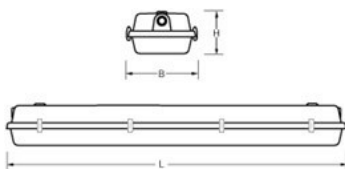

Toepassingsgebieden

- voedingsmiddelenindustrie
- kantoorgebouw
- zorg
- scholen
- horeca
- entertainment
- industrie
- woning(bouw)
- retail
- kassen
- koeienstallen
- pluimveestallen
- paardenstallen