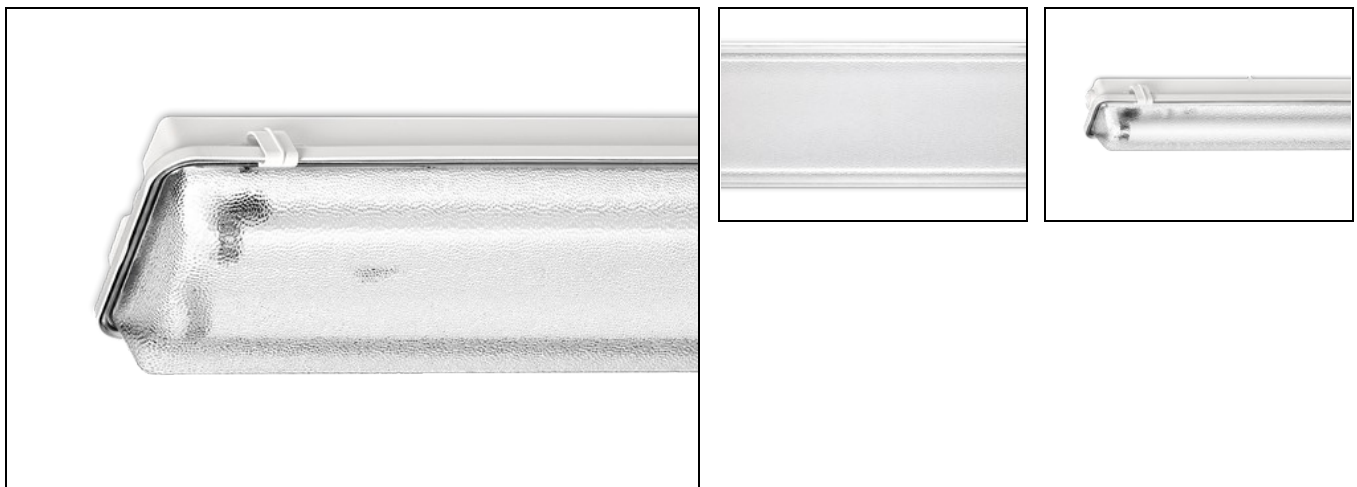

AXP 2/58W IC

Artikelnummer: 31122588 EAN-code: 8715182020310

Productinformatie

Huis: Polyester versterkt met glasvezelmat.
Reflector van wit gemoffeld plaatstaal.

Kap: Helder, gestructureerd acrylglas.
Buitenzijde glad, binnenzijde parelstructuur.
Clips noryl.

Let op: waterdichte armaturen mogen buiten worden toegepast mits onder een dichte overkapping gemonteerd.

Ook leverbaar in led.

Watt	L	B	H
2/58	1593	172	105

Toepassingsgebieden

- voedingsmiddelenindustrie
- kantoorgebouw
- zorg
- scholen
- horeca
- entertainment
- industrie
- woning(bouw)
- retail
- kassen
- koeienstallen
- pluimveestallen
- paardenstallen

Lichtdiagram

Technische specificaties

Artikelklasse	Plafond-/wandarmatuur
Serie	AXP
Geschikt voor inbouwmontage	Nee
Geschikt voor opbouwmontage	Ja
Geschikt voor wandmontage	Ja
Geschikt voor plafondmontage	Ja
Geschikt voor pendelophanging	Ja
Geschikt voor lichtlijnconfiguratie	Nee
Soort verlichtingsarmatuur	Armatuur met kap
Lamptype	TL-buis D=26 mm
Met lichtbron	Nee
Geschikt voor aantal lampen	2
Geschikt voor lampvermogen (W)	58 tot 58
Gemonteerde lamp(en)	Nee
Lamphouder	G13
Max. systeemvermogen (W)	128
HACCP	Ja
Hoogste energie-efficiëntieklasse uitwisselbare lamp	A
Laagste energie-efficiëntieklasse uitwisselbare lamp	A
Breedte (mm)	172
Hoogte/diepte (mm)	105
Lengte (mm)	1593
Beschermingsgraad (IP)	IP65
Onder afdak plaatsen	Ja
Slagvastheid	IK02
Balvaste uitvoering	Nee
Beschermingsklasse	I
Materiaal behuizing	Kunststof
Kleur behuizing	Grijs
Materiaal afdekking	Kunststof gestructureerd
Clips	Noryl
Bevestigingsset	Nee
Raster geperforeerd	Nee
Met luchtsleuven	Nee
Lichtverdeler	Diffuserlens/optiek/paneel
Lichtverdeling	Symmetrisch