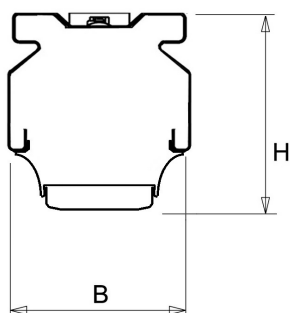

Gerelateerde artikelen

Artikelnummer Omschrijving

9401255 NLS-AL AFDEKPLAAT NLS-L 1,48M

Toepassingsgebieden

- retail
- horeca
- entertainment
- distributiecentra / warehousing
- industrie