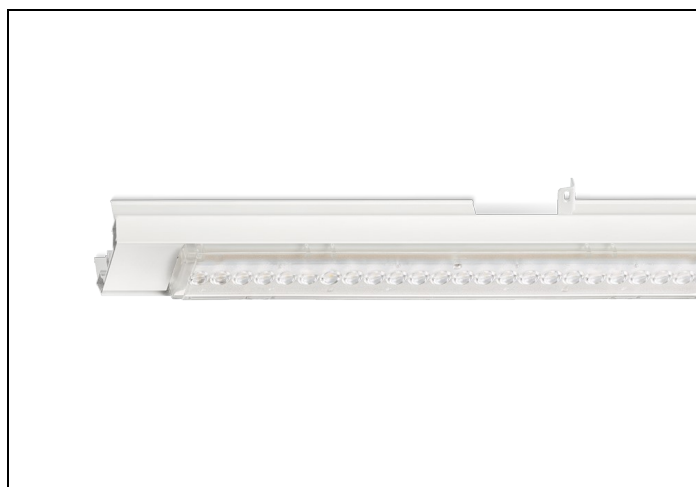

NLS-LD 84 9000LM 1,48M NOOD 7-AD

Artikelnummer: 415180901675 EAN-code: 8715182165172

Productinformatie

Geheel van wit gespoten aluminium en uitgerust met:

- gemonteerde fase-schakelaar
- volledig geïntegreerde led, standaard in 4000K met diepstralende lensoptiek (30°)

De unit in lengte 1,53 m is toe te passen op (bestaande) rails T8 58 Watt (1,53 m). De unit in lengte 1,48 m is toe te passen op (bestaande) rails T5 35-49-80 Watt (1,48 m).

Bij toepassing van dim dient altijd een 7-aderige rail te worden gebruikt.

NLS-LD units zijn te combineren met de [NLS-AL afdekplaten](#).

Norton armaturen zijn verkrijgbaar via de elektrotechnische en verlichtingsgroothandel.

L	B	H
1480	62	70