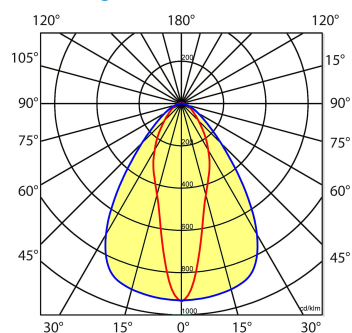

9401255 NLS-AL AFDEKPLAAT NLS-L 1,48M

Toepassingsgebieden

- retail
- horeca
- entertainment
- distributiecentra / warehousing
- industrie

Lichtdiagram

Technische specificaties

Artikelklasse	Basisunit lichtlijn
Serie	NLS-LD
Lamptype	LED niet uitwisselbaar
Kleurtemperatuur (K)	4000 tot 4000
Met lichtbron	Ja
Aantal Norton Led Module(s)	1
Geschikt voor aantal lichtbronnen	1
Nom. levensduur L90/B50 bij 25 °C (h)	70000
Max. systeemvermogen (W)	59
Beschermingsgraad (IP)	IP20
Beschermingsklasse volgens IEC 61140	I
Slagvastheid	IK03
Gloeidraadtest volgens IEC 60695-2-11	650 °C - 30 s
Geschikt voor lampvermogen (W)	59 tot 59
Effectieve lichtstroom volgens IEC 62722-2-1 (lm)	9319
Specifieke lichtstroom armatuur (lm/W)	152
Lichtkleur	Wit
Kleurweergave-index	80-89
Kleur consistentie (McAdam ellips)	SDCM3
Vermogensfactor	0.99
Breedte (mm)	62
Hoogte/diepte (mm)	70
Lengte (mm)	1480
Materiaal behuizing	Aluminium
Kleur behuizing	Wit
Lichtverdeler	Diffuserlens/optiek/paneel
Lichtverdeling	Symmetrisch
Lichtuittrede	Direct
Stralingshoek	21-40° - Mediumstralend
Voorschakelapparaat	LED regeling stroomgestuurd
Voorschakelapparaat inbegrepen	Ja
Geschikt voor noodverlichting	Ja
Noodstroomvoorziening geïntegreerd	Ja
Dimbaar DALI	Nee
Dimbaar 1-10 V	Nee
Niet dimbaar	Ja
Powerfactor	0.99