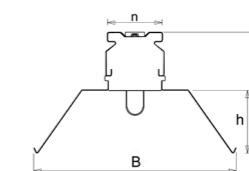

NLS-U T5 renovatie
NLS-FB-W/B