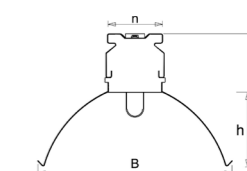

NLS-U T5 renovatie
NLS-FB-D