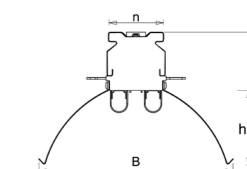

NLS-U LED
NLS-FB-D