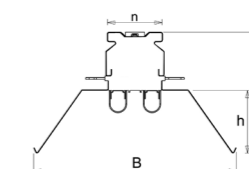

NLS-U LED
NLS-FB-B