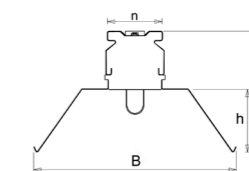

NLS-U T8
NLS-FB-W/B