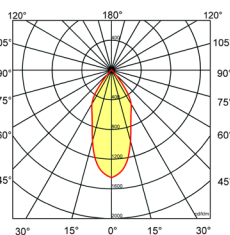

TRITON
2100 LM 40°

CALISTO
2300 LM 70°

DIONE
550 LM 20°

Spots

Norton	Omschrijving	CRI	Brutoprijs	
1650502218	TRITON BLACK 93 2200LM 15°	>90	€ 198,00	www.norton.nl/triton
1650503318	TRITON BLACK 93 3300LM 15°	>90	€ 222,00	
1652502218	TRITON BLACK 93 2200LM 24°	>90	€ 198,00	
1652503318	TRITON BLACK 93 3300LM 24°	>90	€ 222,00	
1654502118	TRITON BLACK 93 2100LM 40°	>90	€ 198,00	
1654503418	TRITON BLACK 93 3400LM 40°	>90	€ 222,00	
1651502218	TRITON WHITE 93 2200LM 15°	>90	€ 198,00	
1651503318	TRITON WHITE 93 3300LM 15°	>90	€ 222,00	
1653502218	TRITON WHITE 93 2200LM 24°	>90	€ 198,00	
1653503318	TRITON WHITE 93 3300LM 24°	>90	€ 222,00	
1655502118	TRITON WHITE 93 2100LM 40°	>90	€ 198,00	www.norton.nl/calisto
1655503418	TRITON WHITE 93 3400LM 40°	>90	€ 222,00	
17343695	CALISTO BLACK 3000K 2300LM 70°	>80	€ 138,00	
17343696	CALISTO BLACK 4000K 2400LM 70°	>80	€ 138,00	
17353695	CALISTO WHITE 3000K 2500LM 70°	>80	€ 138,00	www.norton.nl/dione
17353696	CALISTO WHITE 4000K 2600LM 70°	>80	€ 138,00	
17361195	DIONE BLACK 3000K 550LM 20°	>80	€ 178,00	
17361196	DIONE BLACK 4000K 550LM 20°	>80	€ 178,00	
17371195	DIONE WHITE 3000K 550LM 20°	>80	€ 146,00	www.norton.nl/dione
17371196	DIONE WHITE 4000K 550LM 20°	>80	€ 146,00	