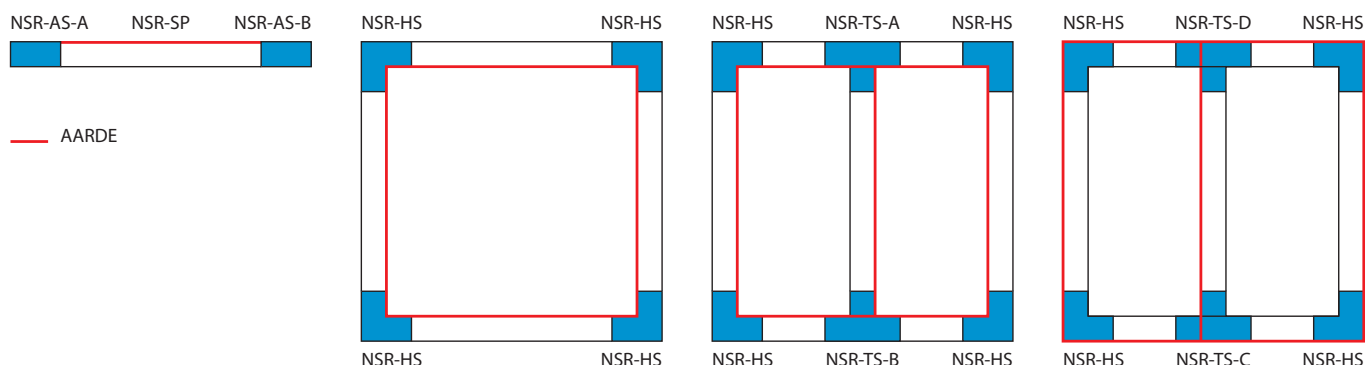

Toepassing van hoekstuk en T-stuk