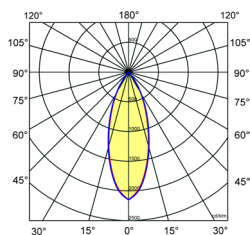

TRITON
2100 LM 40°

CALISTO
2300 LM 70°

DIONE
550 LM 20°

Spots

Norton	Omschrijving	CRI	Brutoprijs	
1650502218	TRITON BLACK 93 2200LM 15°	>90	€ 198,00	www.norton.nl/triton
1650503318	TRITON BLACK 93 3300LM 15°	>90	€ 222,00	
1652502218	TRITON BLACK 93 2200LM 24°	>90	€ 198,00	
1652503318	TRITON BLACK 93 3300LM 24°	>90	€ 222,00	
1654502118	TRITON BLACK 93 2100LM 40°	>90	€ 198,00	
1654503418	TRITON BLACK 93 3400LM 40°	>90	€ 222,00	
1651502218	TRITON WHITE 93 2200LM 15°	>90	€ 198,00	
1651503318	TRITON WHITE 93 3300LM 15°	>90	€ 222,00	
1653502218	TRITON WHITE 93 2200LM 24°	>90	€ 198,00	
1653503318	TRITON WHITE 93 3300LM 24°	>90	€ 222,00	
1655502118	TRITON WHITE 93 2100LM 40°	>90	€ 198,00	www.norton.nl/calisto
1655503418	TRITON WHITE 93 3400LM 40°	>90	€ 222,00	
17343695	CALISTO BLACK 3000K 2300LM 70°	>80	€ 138,00	
17343696	CALISTO BLACK 4000K 2400LM 70°	>80	€ 138,00	
17353695	CALISTO WHITE 3000K 2500LM 70°	>80	€ 138,00	www.norton.nl/dione
17353696	CALISTO WHITE 4000K 2600LM 70°	>80	€ 138,00	
17361195	DIONE BLACK 3000K 550LM 20°	>80	€ 178,00	
17361196	DIONE BLACK 4000K 550LM 20°	>80	€ 178,00	
17371195	DIONE WHITE 3000K 550LM 20°	>80	€ 146,00	www.norton.nl/dione
17371196	DIONE WHITE 4000K 550LM 20°	>80	€ 146,00	