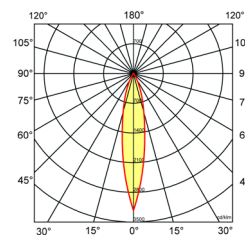

TRITON
2100 LM 40°

CALISTO
2300 LM 70°

DIONE
550 LM 20°

Spots

Norton	Omschrijving	CRI	Brutoprijs	
1650502218	TRITON BLACK 93 2200LM 15°	>90	€ 198,00	www.norton.nl/triton
1650503318	TRITON BLACK 93 3300LM 15°	>90	€ 222,00	
1652502218	TRITON BLACK 93 2200LM 24°	>90	€ 198,00	
1652503318	TRITON BLACK 93 3300LM 24°	>90	€ 222,00	
1654502118	TRITON BLACK 93 2100LM 40°	>90	€ 198,00	
1654503418	TRITON BLACK 93 3400LM 40°	>90	€ 222,00	
1651502218	TRITON WHITE 93 2200LM 15°	>90	€ 198,00	
1651503318	TRITON WHITE 93 3300LM 15°	>90	€ 222,00	
1653502218	TRITON WHITE 93 2200LM 24°	>90	€ 198,00	
1653503318	TRITON WHITE 93 3300LM 24°	>90	€ 222,00	
1655502118	TRITON WHITE 93 2100LM 40°	>90	€ 198,00	www.norton.nl/calisto
1655503418	TRITON WHITE 93 3400LM 40°	>90	€ 222,00	
17343695	CALISTO BLACK 3000K 2300LM 70°	>80	€ 138,00	
17343696	CALISTO BLACK 4000K 2400LM 70°	>80	€ 138,00	
17353695	CALISTO WHITE 3000K 2500LM 70°	>80	€ 138,00	www.norton.nl/dione
17353696	CALISTO WHITE 4000K 2600LM 70°	>80	€ 138,00	
17361195	DIONE BLACK 3000K 550LM 20°	>80	€ 178,00	
17361196	DIONE BLACK 4000K 550LM 20°	>80	€ 178,00	
17371195	DIONE WHITE 3000K 550LM 20°	>80	€ 146,00	www.norton.nl/dione
17371196	DIONE WHITE 4000K 550LM 20°	>80	€ 146,00	