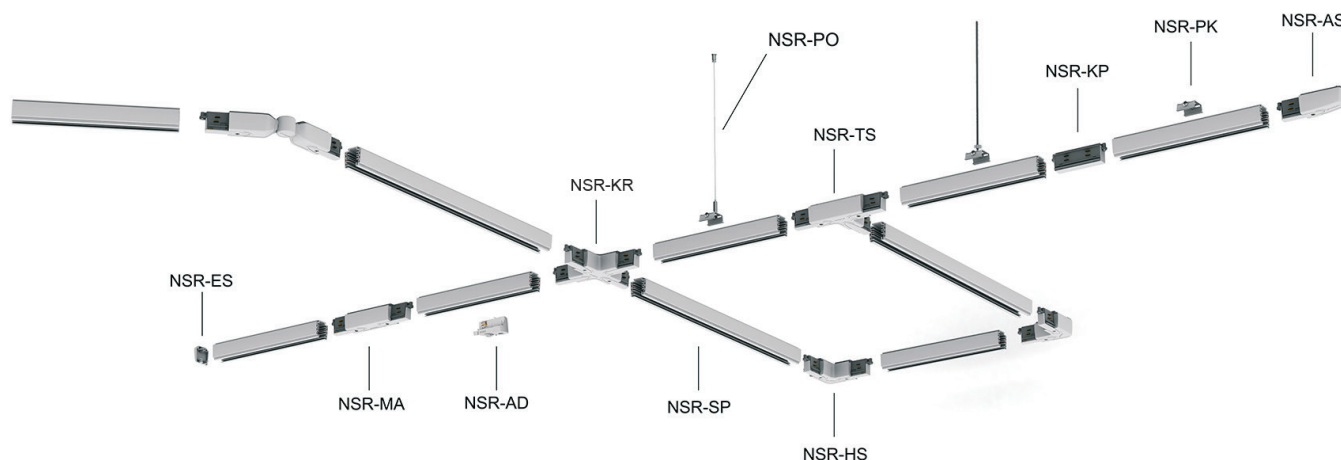

Snelkeuzekaart Norton Spannings Rail (NSR)