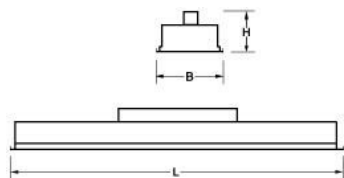

Geschikt voor systeemplafonds, moduul 300 (lengtemaat), met zichtbare profielen.

Voor systeemplafonds met onzichtbare profielen kan een set montagebeugels worden geleverd.

Rooster

Matglans, parabolisch gebogen lengte- en dwarslamellen van hoogwaardig aluminium (Miro® 8/Vega®).

Norton armaturen zijn verkrijgbaar via de elektrotechnische en verlichtingsgroothandel.

Omschrijving

	≈*	L	B	H
BTP-M LED 83 1 2450LM GST	1/35	1497	115	90

* Vergelijkbaar lichtniveau. Met LED echter lager energieverbruik en minimaal onderhoud.

Toepassingsgebieden

- kantoorgebouw
- zorg
- scholen
- horeca
- entertainment
- retail

Lichtdiagram

Technische specificaties

Artikelklasse	Plafond-/wandarmatuur
Serie	BTP-M LED
Geschikt voor inbouwmontage	Ja
Geschikt voor opbouwmontage	Nee
Geschikt voor plafondmontage	Ja
Geschikt voor pendelophanging	Nee
Geschikt voor lichtlijnconfiguratie	Nee
Soort verlichtingsarmatuur	Rasterarmatuur
Lamptype	LED niet uitwisselbaar
Kleurtemperatuur (K)	3000 tot 3000
Met lichtbron	Ja
Aantal Norton Led Module(s)	1
Geschikt voor aantal lichtbronnen	1
Lamphouder	Overig
Nom. levensduur L80/B10 bij 25 °C (h)	50000
Max. systeemvermogen (W)	31
Effectieve lichtstroom volgens IEC 62722-2-1 (lm)	2450
Specifieke lichtstroom armatuur (lm/W)	79
Vermogensfactor	0.99
Lichtkleur	Wit
Kleurweergave-index	80-89
Kleur consistentie (McAdam ellips)	SDCM3
CRI >	80
Geschikt voor wandmontage	Nee
Nom. omgevingstemperatuur volgens IEC62722-2-1 (°C)	10 tot 40
Breedte (mm)	115
Hoogte/diepte (mm)	90
Lengte (mm)	1497
Inbouwlengte (mm)	1480
Inbouwbreedte (mm)	99
Inbouwhoogte/diepte (mm)	140
Beschermingsgraad (IP)	IP20
Beschermingsgraad (NEMA)	1
Slagvastheid	IK07
Balvaste uitvoering	Nee
Beschermingsklasse	I
Materiaal behuizing	Staal
Kleur behuizing	Wit