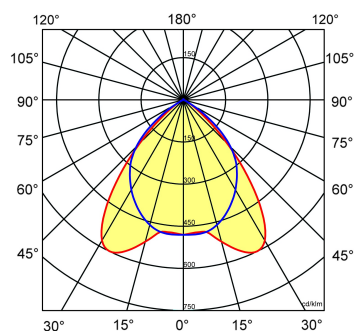

Toepassingsgebieden

- kantoorgebouw
- zorg
- scholen
- horeca
- entertainment
- retail

Lichtdiagram

Technische specificaties

Artikelklasse	Plafond-/wandarmatuur
Serie	BTP-M LED
Geschikt voor inbouwmontage	Ja
Geschikt voor opbouwmontage	Nee
Geschikt voor plafondmontage	Ja
Geschikt voor pendelophanging	Nee
Geschikt voor lichtlijnconfiguratie	Nee
Soort verlichtingsarmatuur	Rasterarmatuur
Lamptype	LED niet uitwisselbaar
Kleurtemperatuur (K)	3000 tot 3000
Met lichtbron	Ja
Aantal Norton Led Module(s)	1
Geschikt voor aantal lichtbronnen	1
Lamphouder	Overig
Nom. levensduur L80/B10 bij 25 °C (h)	50000
Max. systeemvermogen (W)	31
Effectieve lichtstroom volgens IEC 62722-2-1 (lm)	2450
Specifieke lichtstroom armatuur (lm/W)	79
Vermogensfactor	0.99
Lichtkleur	Wit
Kleurweergave-index	80-89
Kleur consistentie (McAdam ellips)	SDCM3
CRI >	80
Geschikt voor wandmontage	Nee
Nom. omgevingstemperatuur volgens IEC62722-2-1 (°C)	10 tot 40
Breedte (mm)	115
Hoogte/diepte (mm)	90
Lengte (mm)	1497
Inbouwlengte (mm)	1480
Inbouwbreedte (mm)	99
Inbouwhoogte/diepte (mm)	140
Beschermingsgraad (IP)	IP20
Beschermingsgraad (NEMA)	1
Slagvastheid	IK07
Balvaste uitvoering	Nee
Beschermingsklasse	I
Materiaal behuizing	Staal
Kleur behuizing	Wit