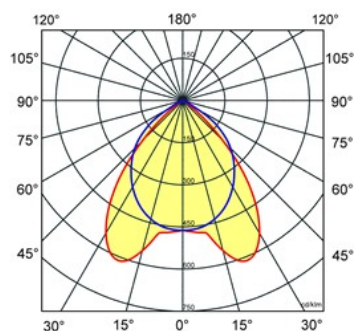

Omschrijving	≈*	L	B	H
RCL LED 84 4 3050LM NOOD	4/14	596	596	103

* Vergelijkbaar lichtniveau. Met LED echter lager energieverbruik en minimaal onderhoud.

Toepassingsgebieden

- zorg
- industrie

Lichtdiagram

Technische specificaties

Artikelklasse	Plafond-/wandarmatuur
Serie	RCL LED
Geschikt voor inbouwmontage	Ja
Geschikt voor opbouwmontage	Nee
Geschikt voor plafondmontage	Ja
Geschikt voor pendelophanging	Nee
Geschikt voor lichtlijnconfiguratie	Nee
Soort verlichtingsarmatuur	Paneelarmatuur
Lamptype	LED niet uitwisselbaar
Met lichtbron	Ja
Aantal Norton Led Module(s)	4
Geschikt voor aantal lampen	4
Lamphouder	Overig
Nom. levensduur L80/B10 bij 25 °C (h)	50000
Max. systeemvermogen (W)	36
Effectieve lichtstroom volgens IEC 62722-2-1 (lm)	3050
Specifieke lichtstroom armatuur (lm/W)	83
Vermogensfactor	0.99
Lichtkleur	Wit
Kleurtemperatuur (K)	4000 tot 4000
Kleurweergave-index	80-89
Kleur consistentie (McAdam ellips)	SDCM3
CRI >	80
Geschikt voor wandmontage	Nee
Nom. omgevingstemperatuur volgens IEC62722-2-1 (°C)	10 tot 35
Energie-efficiëntieklasse van de ingebouwde lamp	A++, A+, A (LED)
Breedte (mm)	596
Hoogte/diepte (mm)	103
Lengte (mm)	596
Inbouwlengte (mm)	556
Inbouwbreedte (mm)	556
Inbouwhoogte/diepte (mm)	120
Beschermingsgraad (IP)	IP65
Beschermingsgraad (NEMA)	4X
Slagvastheid	IK08
Balvaste uitvoering	Nee
Beschermingsklasse	I
Materiaal behuizing	Staal