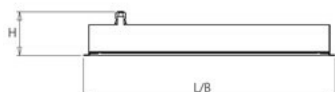

Montage in systeemplafond moduul 600. Het totaalgewicht van het armatuur is ruim 9 kg.

De RCL LED is ook leverbaar in een uitvoering met 2 of 3 Norton Led Modules.

Norton armaturen zijn verkrijgbaar via de elektrotechnische en verlichtingsgroothandel.

Omschrijving	≈*	L	B	H
RCL LED 84 4 3050LM NOOD	4/14	596	596	103

* Vergelijkbaar lichtniveau. Met LED echter lager energieverbruik en minimaal onderhoud.

Toepassingsgebieden

- zorg
- industrie

Lichtdiagram

Technische specificaties

Artikelklasse	Plafond-/wandarmatuur
Serie	RCL LED
Geschikt voor inbouwmontage	Ja
Geschikt voor opbouwmontage	Nee
Geschikt voor plafondmontage	Ja
Geschikt voor pendelophanging	Nee
Geschikt voor lichtlijnconfiguratie	Nee
Soort verlichtingsarmatuur	Paneelarmatuur
Lamptype	LED niet uitwisselbaar
Met lichtbron	Ja
Aantal Norton Led Module(s)	4
Geschikt voor aantal lampen	4
Lamphouder	Overig
Nom. levensduur L80/B10 bij 25 °C (h)	50000
Max. systeemvermogen (W)	36
Effectieve lichtstroom volgens IEC 62722-2-1 (lm)	3050
Specifieke lichtstroom armatuur (lm/W)	83
Vermogensfactor	0.99
Lichtkleur	Wit
Kleurtemperatuur (K)	4000 tot 4000
Kleurweergave-index	80-89
Kleur consistentie (McAdam ellips)	SDCM3
CRI >	80
Geschikt voor wandmontage	Nee
Nom. omgevingstemperatuur volgens IEC62722-2-1 (°C)	10 tot 35
Energie-efficiëntieklasse van de ingebouwde lamp	A++, A+, A (LED)
Breedte (mm)	596
Hoogte/diepte (mm)	103
Lengte (mm)	596
Inbouwlengte (mm)	556
Inbouwbreedte (mm)	556
Inbouwhoogte/diepte (mm)	120
Beschermingsgraad (IP)	IP65
Beschermingsgraad (NEMA)	4X
Slagvastheid	IK08
Balvaste uitvoering	Nee
Beschermingsklasse	I
Materiaal behuizing	Staal