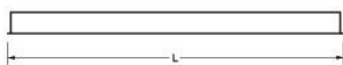

[Gerelateerde artikelen](#)

[Artikelnummer Omschrijving](#)

9121310 SET MONTAGEBEUGELS RTP-X / BRP-X