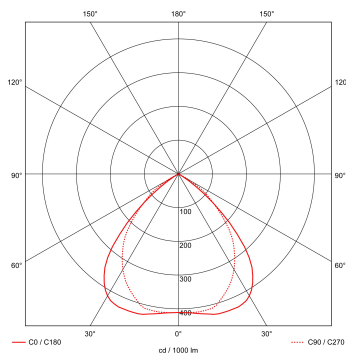

Luminantie < 200 cd/m² bij 60°

[Ook leverbaar in led.](#)

Norton armaturen zijn verkrijgbaar via de elektrotechnische en verlichtingsgroothandel.

Watt	L	B	H
3/14	596	596	55

[Gerelateerde artikelen](#)

[Artikelnummer Omschrijving](#)

9121310 SET MONTAGEBEUGELS RTP-X / BRP-X

Toepassingsgebieden

- kantoorgebouw
- zorg
- scholen
- horeca
- entertainment
- retail

Lichtdiagram

Technische specificaties

Artikelklasse	Plafond-/wandarmatuur
Serie	RTP-XH
Geschikt voor inbouwmontage	Ja
Geschikt voor opbouwmontage	Nee
Geschikt voor plafondmontage	Ja
Geschikt voor pendelophanging	Nee
Geschikt voor lichtlijnconfiguratie	Nee
Soort verlichtingsarmatuur	Rasterarmatuur
Lamptype	TL-buis D=16 mm
Kleurtemperatuur (K)	3000 tot 3000
Met lichtbron	Ja
Geschikt voor aantal lichtbronnen	3
Geschikt voor lampvermogen (W)	14 tot 14
Gemonteerde lamp(en)	T5 83
Lamphouder	G5
Max. systeemvermogen (W)	47
Effectieve lichtstroom volgens IEC 62722-2-1 (lm)	1250
Lichtkleur	Wit
Geschikt voor wandmontage	Nee
Energie-efficiëntieklasse van de meegeleverde uitwisselbare lamp	B
Laagste energie-efficiëntieklasse van de uitwisselbare lamp	B
Breedte (mm)	596
Hoogste energie-efficiëntieklasse van de uitwisselbare lamp	A
Hoogte/diepte (mm)	55
Lengte (mm)	596
Inbouwlengte (mm)	574
Inbouwbreedte (mm)	574