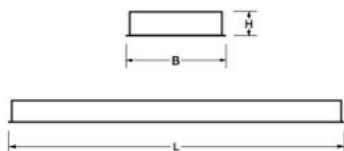

Toepassingsgebieden

- kantoorgebouw
- zorg
- scholen
- horeca
- entertainment
- retail

Technische specificaties

Artikelklasse

Plafond-/wandarmatuur