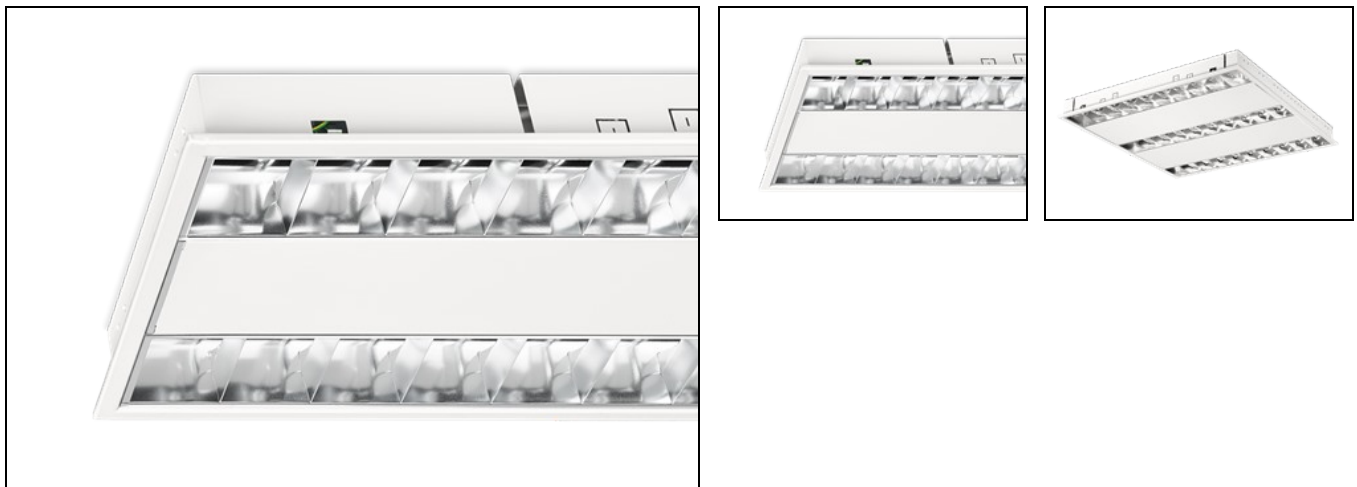

RTP-XM LED 84 2 7700LM CASAMBI GST

Artikelnummer: 1177249365 EAN-code: 8715182159140

Productinformatie

Huis: Wit gemoffeld plaatstaal. Inclusief geïntegreerde led, standaard in 3000K en 4000K, een PMMA diffuser en Wieland chassisdeel GST 18i3 (bij dimbare uitvoering GST 18i5). Geschikt voor systeemplafonds, moduul 600, met zichtbare profielen. Voor systeemplafonds met onzichtbare profielen kan een set montagebeugels worden geleverd.

Rooster: **Matglans**, parabolisch gebogen lengte- en dwarslamellen van hoogwaardig aluminium (Miro® 8/Vega®) met tussenvlakken van wit gemoffeld plaatstaal.

Norton armaturen zijn verkrijgbaar via de elektrotechnische en verlichtingsgroothandel.