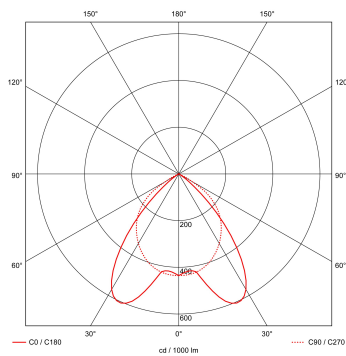

Artikelnummer Omschrijving

9121310 SET MONTAGEBEUGELS RTP-X / BRP-X

Toepassingsgebieden

- kantoorgebouw
- zorg
- scholen
- horeca
- entertainment
- retail

Lichtdiagram

Technische specificaties

Artikelklasse	Plafond-/wandarmatuur
Serie	RTP-XM LED
Geschikt voor inbouwmontage	Ja
Geschikt voor opbouwmontage	Nee
Geschikt voor plafondmontage	Ja
Geschikt voor pendelophanging	Nee
Geschikt voor lichtlijnconfiguratie	Nee
Soort verlichtingsarmatuur	Rasterarmatuur
Lamptype	LED niet uitwisselbaar
Kleurtemperatuur (K)	3000 tot 3000
Met lichtbron	Ja
Aantal Norton Led Module(s)	3
Geschikt voor aantal lichtbronnen	3
Lamphouder	Overig
Nom. levensduur L80/B10 bij 25 °C (h)	50000
Max. systeemvermogen (W)	27
Effectieve lichtstroom volgens IEC 62722-2-1 (lm)	2800
Specifieke lichtstroom armatuur (lm/W)	103
Vermogensfactor	0.99
Lichtkleur	Wit
Kleurweergave-index	80-89
Kleur consistentie (McAdam ellips)	SDCM3
CRI >	80
Geschikt voor wandmontage	Nee
Nom. omgevingstemperatuur volgens IEC62722-2-1 (°C)	10 tot 40
Breedte (mm)	596
Hoogte/diepte (mm)	58
Lengte (mm)	596
Inbouwlengte (mm)	574
Inbouwbreedte (mm)	574