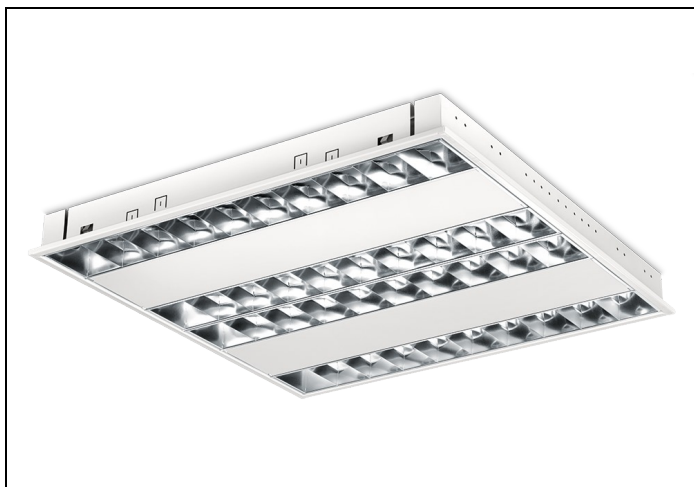

#### Huis

Wit gemoffeld plaatstaal. Inclusief geïntegreerde led, standaard in 3000K en 4000K, een PMMA diffuser en Wieland chassisdeel GST 18i3 (bij dimbare uitvoering GST 18i5).

Geschikt voor systeemplafonds, moduul 600, met zichtbare profielen. Voor systeemplafonds met onzichtbare profielen kan een set montagebeugels worden geleverd.

#### Rooster

**Matglans**, parabolisch gebogen lengte- en dwarslamellen van hoogwaardig aluminium (Miro<sup>®</sup> 8/Vega<sup>®</sup>) met tussenvlakken van wit gemoffeld plaatstaal.

Norton armaturen zijn verkrijgbaar via de elektrotechnische en verlichtingsgroothandel.