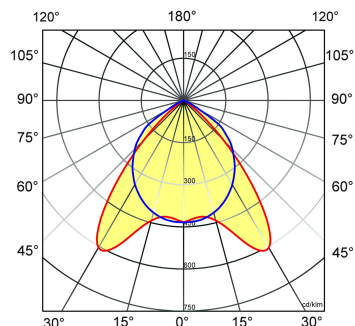

Toepassingsgebieden

- kantoorgebouw
- zorg
- scholen
- retail
- horeca
- entertainment

Lichtdiagram

Technische specificaties

Artikelklasse	Plafond-/wandarmatuur
Serie	BRP-XH
Geschikt voor inbouwmontage	Ja
Geschikt voor opbouwmontage	Nee
Geschikt voor plafondmontage	Nee
Geschikt voor pendelophanging	Nee
Geschikt voor lichtlijnconfiguratie	Nee
Soort verlichtingsarmatuur	Rasterarmatuur
Lamptype	LED niet uitwisselbaar
Kleurtemperatuur (K)	3000 tot 3000
Met lichtbron	Ja
Aantal Norton Led Module(s)	1
Geschikt voor aantal lichtbronnen	1
Lamphouder	Overig
Nom. levensduur L80/B10 bij 25 °C (h)	50000
Max. systeemvermogen (W)	32
Effectieve lichtstroom volgens IEC 62722-2-1 (lm)	3400
Specifieke lichtstroom armatuur (lm/W)	107
Vermogensfactor	0.99
Lichtkleur	Wit
Kleurweergave-index	80-89
Kleur consistentie (McAdam ellips)	SDCM3
CRI >	82
Geschikt voor wandmontage	Nee
Nom. omgevingstemperatuur volgens IEC62722-2-1 (°C)	10 tot 40
Breedte (mm)	147
Hoogte/diepte (mm)	87
Lengte (mm)	1496
Inbouwlengte (mm)	1474
Inbouwbreedte (mm)	146
Inbouwhoogte/diepte (mm)	105