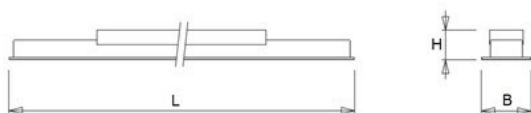

1. **Huis:** Wit gemoffeld plaatstaal. Inclusief geïntegreerde led, standaard in 3000K en 4000K, een PMMA diffuser en Wieland Chassisdeel GST 18i3 (bij dimbare uitvoering GST 18i5).
   Geschikt voor systeemplafonds, moduul 600, met zichtbare profielen.
   Voor systeemplafonds met onzichtbare profielen kan een set montagebeugels worden geleverd.
2. **Rooster:** **Matglans**, parabolisch gebogen lengte- en dwarslamellen van hoogwaardig aluminium (Miro® 8/Vega®).

Omschrijving	NLM's	≈*	L	B	H
BRP-XM 83 1 2700LM GST 120x15	1	1/36	1196	147	87
BRP-XM 83 1 2700LM GST 120x15 NOOD	1	1/36	1196	147	87
BRP-XM 84 1 2900LM GST 120x15	1	1/36	1196	147	87
BRP-XM 83 1 3400LM GST 150x15	1	1/58	1496	147	87
BRP-XM 83 1 3400LM GST 150x15 LS	1	1/58	1496	147	87
BRP-XM 83 1 3400LM GST 150x15 NOOD	1	1/58	1496	147	87
BRP-XM 83 1 3400LM DALI GST 150x15	1	1/58	1496	147	87
BRP-XM 84 1 3600LM GST 150x15	1	1/58	1496	147	87
BRP-XM 84 1 3600LM DALI GST 150x15	1	1/58	1496	147	87

* Vergelijkbaar lichtniveau. Met LED echter lager energieverbruik en minimaal onderhoud.

Uitvoeringen

Artikelnummer	Omschrijving	Wattage	≈*	Lichtstroom (lm)
11807027153	BRP-XM 83 1 2700LM GST 120x15	25	1/36	2700
118070271535	BRP-XM 83 1 2700LM GST 120x15 NOOD	25	1/36	2700
11807029163	BRP-XM 84 1 2900LM GST 120x15	25	1/36	2900
11808034153	BRP-XM 83 1 3400LM GST 150x15	32	1/58	3400
118080341531	BRP-XM 83 1 3400LM GST 150x15 LS	32	1/58	3400
118080341535	BRP-XM 83 1 3400LM GST 150x15 NOOD	32	1/58	3400
11808034255	BRP-XM 83 1 3400LM DALI GST 150x15	32	1/58	3400
11808036163	BRP-XM 84 1 3600LM GST 150x15	32	1/58	3600
11808036265	BRP-XM 84 1 3600LM DALI GST 150x15	32	1/58	3600

* Vergelijkbaar lichtniveau. Met LED echter lager energieverbruik en minimaal onderhoud.

Kijk voor meer informatie op onze [website](#).