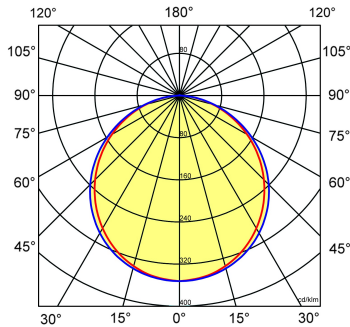

Norton armaturen zijn verkrijgbaar via de elektrotechnische en verlichtingsgroothandel.

Uitvoering	L	B	H	Inbouwhoogte
600x600 NOOD	596	596	13,5	68

Gerelateerde artikelen

Artikelnummer Omschrijving

9126000	PENDELSET LPS/OPS 60x60
9126100	PLAF. OPBOUWSET LPS-O/P 60x60
9126600	INBOUWRAAM LPS-O/P 60x60

Toepassingsgebieden

- kantoorgebouw
- zorg
- scholen
- horeca
- entertainment
- retail

Lichtdiagram

Technische specificaties

Artikelklasse	Plafond-/wandarmatuur
Serie	LPS-O
Geschikt voor inbouwmontage	Ja
Geschikt voor opbouwmontage	Nee
Geschikt voor plafondmontage	Ja
Geschikt voor pendelophanging	Ja
Geschikt voor lichtlijnconfiguratie	Nee
Soort verlichtingsarmatuur	Paneelarmatuur
Lamptype	LED niet uitwisselbaar
Kleurtemperatuur (K)	3000 tot 3000
Met lichtbron	Ja
Geschikt voor aantal lichtbronnen	1
Lamphouder	Overig
Nom. levensduur L80/B10 bij 25 °C (h)	70000
Nom. levensduur L90/B50 bij 25 °C (h)	50000
Max. systeemvermogen (W)	29
Effectieve lichtstroom volgens IEC 62722-2-1 (lm)	3400
Specifieke lichtstroom armatuur (lm/W)	117
Vermogensfactor	0.92
Lichtkleur	Wit
Kleurweergave-index	80-89
Kleur consistentie (McAdam ellips)	SDCM3
CRI >	80
Geschikt voor wandmontage	Nee
Nom. omgevingstemperatuur volgens IEC62722-2-1 (°C)	10 tot 40
Energie-efficiëntieklasse van de ingebouwde lamp	A++, A+, A (LED)
Breedte (mm)	596
Hoogte/diepte (mm)	13.5
Lengte (mm)	596
Inbouwhoogte/diepte (mm)	68
Beschermingsgraad (IP)	IP20