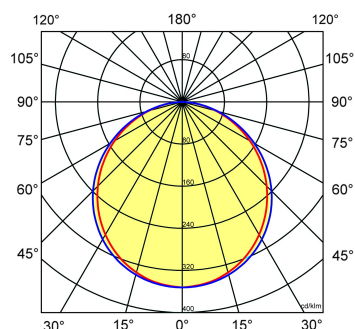

Norton armaturen zijn verkrijgbaar via de elektrotechnische en verlichtingsgroothandel.

Uitvoering	L	B	H	Inbouwhoogte
600x600	596	596	13,5	20

Toepassingsgebieden

- kantoorgebouw
- zorg
- scholen
- horeca
- entertainment
- retail

Lichtdiagram

Technische specificaties

Artikelklasse	Plafond-/wandarmatuur
Serie	LPS-O
Geschikt voor inbouwmontage	Ja
Geschikt voor opbouwmontage	Ja
Geschikt voor plafondmontage	Ja
Geschikt voor pendelophanging	Ja
Geschikt voor lichtlijnconfiguratie	Nee
Soort verlichtingsarmatuur	Paneelarmatuur
Lamptype	LED niet uitwisselbaar
Kleurtemperatuur (K)	4000 tot 4000
Met lichtbron	Ja
Geschikt voor aantal lichtbronnen	1
Lamphouder	Overig
Nom. levensduur L80/B10 bij 25 °C (h)	70000
Nom. levensduur L90/B50 bij 25 °C (h)	50000
Max. systeemvermogen (W)	29
Effectieve lichtstroom volgens IEC 62722-2-1 (lm)	3600
Specifieke lichtstroom armatuur (lm/W)	124
Vermogensfactor	0.9
Lichtkleur	Wit
Kleurweergave-index	80-89
Kleur consistentie (McAdam ellips)	SDCM3
CRI >	80
Geschikt voor wandmontage	Nee
Nom. omgevingstemperatuur volgens IEC62722-2-1 (°C)	10 tot 40
Breedte (mm)	596
Hoogte/diepte (mm)	13.5
Lengte (mm)	596
Inbouwhoogte/diepte (mm)	20
Beschermingsgraad (IP)	IP20
Beschermingsgraad (IP), gemonteerd	IP40
Beschermingsgraad (NEMA)	1
Slagvastheid	IK06
Balvaste uitvoering	Nee
Beschermingsklasse	II
Materiaal behuizing	Staal
Kleur behuizing	Zwart
Materiaal afdekking	Kunststof opaal