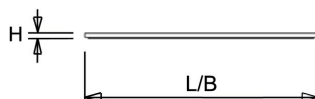

Afscherming

Opaal polystyreen. Na inbouw in het plafond heeft de onderzijde een beschermingswaarde van IP40.

De LPS-O is toepasbaar als inlegarmatuur en pendelarmatuur. De [pendelset](#) is los verkrijgbaar en deze is eenvoudig te monteren. Voor montage tegen een vast plafond is een set montagebeugels verkrijgbaar of een [opbouwuis](#) (60x60 en 120x30). Voor toepassing als inbouwarmatuur is ook een [inbouwraam](#) (60x60 en 120x30) beschikbaar.

Norton armaturen zijn verkrijgbaar via de elektrotechnische en verlichtingsgroothandel.

Uitvoering	L	B	H	Inbouwhoogte
600x600	596	596	13,5	20

Toepassingsgebieden

- kantoorgebouw
- zorg
- scholen
- horeca
- entertainment
- retail

Lichtdiagram

Technische specificaties

Artikelklasse	Plafond-/wandarmatuur
Serie	LPS-O
Geschikt voor inbouwmontage	Ja
Geschikt voor opbouwmontage	Ja
Geschikt voor plafondmontage	Ja
Geschikt voor pendelophanging	Ja
Geschikt voor lichtlijnconfiguratie	Nee
Soort verlichtingsarmatuur	Paneelarmatuur
Lamptype	LED niet uitwisselbaar
Kleurtemperatuur (K)	4000 tot 4000
Met lichtbron	Ja
Geschikt voor aantal lichtbronnen	1
Lamphouder	Overig
Nom. levensduur L80/B10 bij 25 °C (h)	70000
Nom. levensduur L90/B50 bij 25 °C (h)	50000
Max. systeemvermogen (W)	29
Effectieve lichtstroom volgens IEC 62722-2-1 (lm)	3600
Specifieke lichtstroom armatuur (lm/W)	124
Vermogensfactor	0.9
Lichtkleur	Wit
Kleurweergave-index	80-89
Kleur consistentie (McAdam ellips)	SDCM3
CRI >	80
Geschikt voor wandmontage	Nee
Nom. omgevingstemperatuur volgens IEC62722-2-1 (°C)	10 tot 40
Breedte (mm)	596
Hoogte/diepte (mm)	13.5
Lengte (mm)	596
Inbouwhoogte/diepte (mm)	20
Beschermingsgraad (IP)	IP20
Beschermingsgraad (IP), gemonteerd	IP40
Beschermingsgraad (NEMA)	1
Slagvastheid	IK06
Balvaste uitvoering	Nee
Beschermingsklasse	II
Materiaal behuizing	Staal
Kleur behuizing	Zwart
Materiaal afdekking	Kunststof opaal