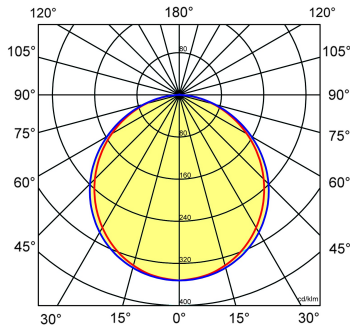

Norton armaturen zijn verkrijgbaar via de elektrotechnische en verlichtingsgroothandel.

Uitvoering	L	B	H	Inbouwhoogte
600x600	596	596	13,5	20

Gerelateerde artikelen

Artikelnummer Omschrijving

9126000	PENDELSET LPS/OPS 60x60
9126100	PLAF. OPBOUWSET LPS-O/P 60x60
9126300	OPBOUWHUIS LPS-O/P 60x60
9126500	OPBOUWHUIS II LPS-O/P 60x60
9126600	INBOUWRAAM LPS-O/P 60x60

Toepassingsgebieden

- kantoorgebouw
- zorg
- scholen
- horeca
- entertainment
- retail

Lichtdiagram

Technische specificaties

Artikelklasse	Plafond-/wandarmatuur
Serie	LPS-O
Geschikt voor inbouwmontage	Ja
Geschikt voor opbouwmontage	Ja
Geschikt voor plafondmontage	Ja
Geschikt voor pendelophanging	Ja
Geschikt voor lichtlijnconfiguratie	Nee
Soort verlichtingsarmatuur	Paneelarmatuur
Lamptype	LED niet uitwisselbaar
Kleurtemperatuur (K)	4000 tot 4000
Met lichtbron	Ja
Geschikt voor aantal lichtbronnen	1
Lamphouder	Overig
Nom. levensduur L80/B10 bij 25 °C (h)	70000
Nom. levensduur L90/B50 bij 25 °C (h)	50000
Max. systeemvermogen (W)	29
Effectieve lichtstroom volgens IEC 62722-2-1 (lm)	3600
Specifieke lichtstroom armatuur (lm/W)	125
Vermogensfactor	0.96
Lichtkleur	Wit
Kleurweergave-index	80-89
Kleur consistentie (McAdam ellips)	SDCM3
CRI >	80
Geschikt voor wandmontage	Nee
Nom. omgevingstemperatuur volgens IEC62722-2-1 (°C)	10 tot 40
Breedte (mm)	596
Hoogte/diepte (mm)	13.5
Lengte (mm)	596
Inbouwhoogte/diepte (mm)	20
Beschermingsgraad (IP)	IP20
Beschermingsgraad (IP), gemonteerd	IP40