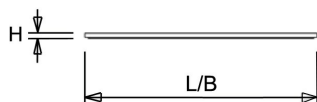

Afscherming

Opaal polystyreen. Na inbouw in het plafond heeft de onderzijde een beschermingswaarde van IP40.

De LPS-O is toepasbaar als inlegarmatuur en pendelarmatuur. De [pendelset](#) is los verkrijgbaar en deze is eenvoudig te monteren. Voor montage tegen een vast plafond is een set montagebeugels verkrijgbaar of een [opbouwhuis](#) (60x60 en 120x30). Voor toepassing als inbouwarmatuur is ook een [inbouwraam](#) (60x60 en 120x30) beschikbaar.

Norton armaturen zijn verkrijgbaar via de elektrotechnische en verlichtingsgroothandel.

Uitvoering	L	B	H	Inbouwhoogte
600x600	596	596	13,5	20

Gerelateerde artikelen

Artikelnummer Omschrijving

9126000	PENDELSET LPS/OPS 60x60
9126100	PLAF. OPBOUWSET LPS-O/P 60x60
9126300	OPBOUWHUIS LPS-O/P 60x60
9126500	OPBOUWHUIS II LPS-O/P 60x60
9126600	INBOUWRAAM LPS-O/P 60x60

Toepassingsgebieden

- kantoorgebouw
- zorg
- scholen
- horeca
- entertainment
- retail

Lichtdiagram

Technische specificaties

Artikelklasse	Plafond-/wandarmatuur
Serie	LPS-O
Geschikt voor inbouwmontage	Ja
Geschikt voor opbouwmontage	Ja
Geschikt voor plafondmontage	Ja
Geschikt voor pendelophanging	Ja
Geschikt voor lichtlijnconfiguratie	Nee
Soort verlichtingsarmatuur	Paneelarmatuur
Lamptype	LED niet uitwisselbaar
Kleurtemperatuur (K)	4000 tot 4000
Met lichtbron	Ja
Geschikt voor aantal lichtbronnen	1
Lamphouder	Overig
Nom. levensduur L80/B10 bij 25 °C (h)	70000
Nom. levensduur L90/B50 bij 25 °C (h)	50000
Max. systeemvermogen (W)	29
Effectieve lichtstroom volgens IEC 62722-2-1 (lm)	3600
Specifieke lichtstroom armatuur (lm/W)	125
Vermogensfactor	0.96
Lichtkleur	Wit
Kleurweergave-index	80-89
Kleur consistentie (McAdam ellips)	SDCM3
CRI >	80
Geschikt voor wandmontage	Nee
Nom. omgevingstemperatuur volgens IEC62722-2-1 (°C)	10 tot 40
Breedte (mm)	596
Hoogte/diepte (mm)	13.5
Lengte (mm)	596
Inbouwhoogte/diepte (mm)	20
Beschermingsgraad (IP)	IP20
Beschermingsgraad (IP), gemonteerd	IP40