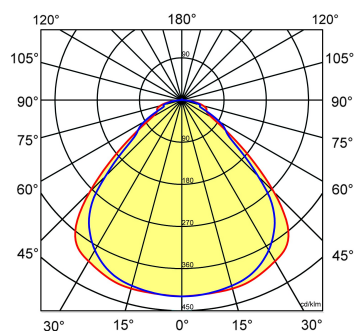

Lichtdiagram

Technische specificaties

Artikelklasse	Plafond-/wandarmatuur
Serie	LPS-P
Geschikt voor inbouwmontage	Ja
Geschikt voor opbouwmontage	Ja
Geschikt voor plafondmontage	Ja
Geschikt voor pendelophanging	Ja
Geschikt voor lichtlijnconfiguratie	Nee
Soort verlichtingsarmatuur	Paneelarmatuur
Lamptype	LED niet uitwisselbaar
Kleurtemperatuur (K)	4000 tot 4000
Met lichtbron	Ja
Geschikt voor aantal lichtbronnen	1
Lamphouder	Overig
Nom. levensduur L80/B10 bij 25 °C (h)	70000
Nom. levensduur L90/B50 bij 25 °C (h)	50000
Max. systeemvermogen (W)	32
Effectieve lichtstroom volgens IEC 62722-2-1 (lm)	3400
Specifieke lichtstroom armatuur (lm/W)	106
Vermogensfactor	0.9
Lichtkleur	Wit
Kleurweergave-index	80-89
Kleur consistentie (McAdam ellips)	SDCM3
CRI >	80
Geschikt voor wandmontage	Nee
Nom. omgevingstemperatuur volgens IEC62722-2-1 (°C)	10 tot 40
Breedte (mm)	296
Hoogte/diepte (mm)	13.5
Lengte (mm)	1196
Inbouwhoogte/diepte (mm)	20
Beschermingsgraad (IP)	IP20
Beschermingsgraad (IP), gemonteerd	IP40
Beschermingsgraad (NEMA)	1
Slagvastheid	IK06
Balvaste uitvoering	Nee
Beschermingsklasse	II
Materiaal behuizing	Staal
Kleur behuizing	Zwart
Materiaal afdekking	Kunststof gestructureerd