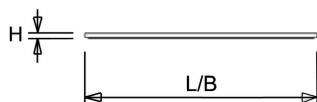

Norton armaturen zijn verkrijgbaar via de elektrotechnische en verlichtingsgroothandel.

Uitvoering	L	B	H	Inbouwhoogte
1200x300	1196	296	13,5	20