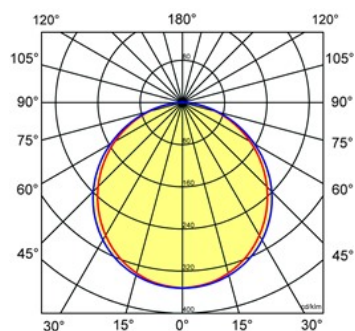

Uitvoering	L	B	H
600x600	620	620	48

Gerelateerde artikelen

Artikelnummer Omschrijving

9126000 PENDELSET LPS/OPS

Toepassingsgebieden

- kantoorgebouw
- zorg
- scholen
- horeca
- entertainment
- retail

Lichtdiagram

Technische specificaties

Artikelklasse	Plafond-/wandarmatuur
Serie	OPS-O
Geschikt voor inbouwmontage	Nee
Geschikt voor opbouwmontage	Ja
Geschikt voor plafondmontage	Ja
Geschikt voor pendelophanging	Ja
Geschikt voor lichtlijnconfiguratie	Nee
Soort verlichtingsarmatuur	Paneelarmatuur
Lamptype	LED niet uitwisselbaar
Met lichtbron	Ja
Geschikt voor aantal lampen	1
Lamphouder	Overig
Nom. levensduur L80/B10 bij 25 °C (h)	70000
Nom. levensduur L90/B50 bij 25 °C (h)	50000
Max. systeemvermogen (W)	29
Effectieve lichtstroom volgens IEC 62722-2-1 (lm)	3400
Specifieke lichtstroom armatuur (lm/W)	117
Vermogensfactor	0.99
Lichtkleur	Wit
Kleurtemperatuur (K)	3000 tot 3000
Kleurweergave-index	80-89
Kleur consistentie (McAdam ellips)	SDCM3
CRI >	80
Geschikt voor wandmontage	Nee
Nom. omgevingstemperatuur volgens IEC62722-2-1 (°C)	10 tot 40
Energie-efficiëntieklasse van de ingebouwde lamp	A++, A+, A (LED)
Breedte (mm)	620
Hoogte/diepte (mm)	48
Lengte (mm)	620
Beschermingsgraad (IP)	IP40
Beschermingsgraad (IP), gemonteerd	IP40
Beschermingsgraad (NEMA)	1
Slagvastheid	IK06
Balvaste uitvoering	Nee
Beschermingsklasse	II
Materiaal behuizing	Staal
Kleur behuizing	Wit
Materiaal afdekking	Kunststof opaal