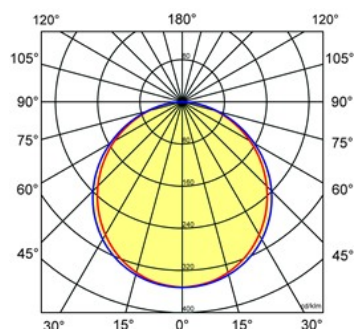

9126000 PENDELSET LPS/OPS

Toepassingsgebieden

- kantoorgebouw
- zorg
- scholen
- horeca
- entertainment
- retail

Lichtdiagram

Technische specificaties

Artikelklasse	Plafond-/wandarmatuur
Serie	OPS-O
Geschikt voor inbouwmontage	Nee
Geschikt voor opbouwmontage	Ja
Geschikt voor wandmontage	Nee
Geschikt voor plafondmontage	Ja
Geschikt voor pendelophanging	Ja
Geschikt voor lichtlijnconfiguratie	Nee
Soort verlichtingsarmatuur	Paneelarmatuur
Lamptype	LED niet uitwisselbaar
Met lichtbron	Ja
Geschikt voor aantal lampen	1
Lamphouder	Overig
Nom. levensduur L80/B10 bij 25 °C (h)	70000
Max. systeemvermogen (W)	29
Effectieve lichtstroom (lm)	3600
Specifieke lichtstroom armatuur (lm/W)	124
Powerfactor	0.99
Lichtkleur	Wit
Kleurtemperatuur (K)	4000 tot 4000
Kleurweergave-index	80-89
Kleur consistentie (McAdam ellips)	SDCM3
CRI >	80
Nom. omgevingstemp. conf. IEC62722-2-1 (°C)	10 tot 40
Energie-efficiëntieklasse ingebouwde lamp	A++, A+, A (LED)
Breedte (mm)	620
Hoogte/diepte (mm)	48
Lengte (mm)	620
Beschermingsgraad (IP)	IP40
Beschermingsgraad (IP), gemonteerd	IP40
Beschermingsgraad (NEMA)	1
Slagvastheid	IK06
Balvaste uitvoering	Nee
Beschermingsklasse	II
Materiaal behuizing	Staal
Kleur behuizing	Wit
Materiaal afdekking	Kunststof opaal
Bevestigingsset	Nee