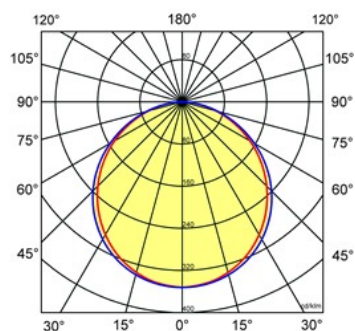

9126000 PENDELSET LPS/OPS

Toepassingsgebieden

- kantoorgebouw
- zorg
- scholen
- horeca
- entertainment
- retail

Lichtdiagram

Technische specificaties

Artikelklasse	Plafond-/wandarmatuur
Serie	OPS-O
Geschikt voor inbouwmontage	Nee
Geschikt voor opbouwmontage	Ja
Geschikt voor wandmontage	Nee
Geschikt voor plafondmontage	Ja
Geschikt voor pendelophanging	Ja
Geschikt voor lichtlijnconfiguratie	Nee
Soort verlichtingsarmatuur	Paneelarmatuur
Lamptype	LED niet uitwisselbaar
Met lichtbron	Ja
Geschikt voor aantal lampen	1
Lamphouder	Overig
Nom. levensduur L80/B10 bij 25 °C (h)	70000
Max. systeemvermogen (W)	32
Effectieve lichtstroom (lm)	3400
Specifieke lichtstroom armatuur (lm/W)	106
Powerfactor	0.99
Lichtkleur	Wit
Kleurtemperatuur (K)	3000 tot 3000
Kleurweergave-index	80-89
Kleur consistentie (McAdam ellips)	SDCM3
CRI >	80
Nom. omgevingstemp. conf. IEC62722-2-1 (°C)	10 tot 40
Energie-efficiëntieklasse ingebouwde lamp	A++, A+, A (LED)
Breedte (mm)	320
Hoogte/diepte (mm)	48
Lengte (mm)	1220
Beschermingsgraad (IP)	IP40
Beschermingsgraad (IP), gemonteerd	IP40
Beschermingsgraad (NEMA)	1
Slagvastheid	IK06
Balvaste uitvoering	Nee
Beschermingsklasse	II
Materiaal behuizing	Staal
Kleur behuizing	Wit
Materiaal afdekking	Kunststof opaal
Bevestigingsset	Nee