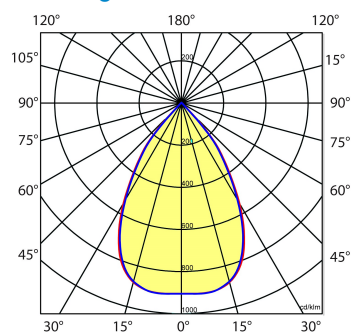

L	B	H
600x600	596	27

Toepassingsgebieden

- kantoorgebouw
- zorg
- scholen
- horeca
- entertainment
- retail

Lichtdiagram

Technische specificaties

Artikelklasse	Plafond-/wandarmatuur
Serie	CUBIQ-I WIT
Geschikt voor inbouwmontage	Ja
Geschikt voor opbouwmontage	Nee
Geschikt voor plafondmontage	Ja
Geschikt voor pendelophanging	Nee
Geschikt voor lichtlijnconfiguratie	Nee
Soort verlichtingsarmatuur	Prisma armatuur
Lamptype	LED niet uitwisselbaar
Kleurtemperatuur (K)	4000 tot 4000
Met lichtbron	Ja
Aantal Norton Led Module(s)	6
Lamphouder	Overig
Nom. levensduur L90/B10 bij 25 °C (h)	70000
Max. systeemvermogen (W)	20
Effectieve lichtstroom volgens IEC 62722-2-1 (lm)	3000
Specifieke lichtstroom armatuur (lm/W)	150
Vermogensfactor	0.99
Lichtkleur	Wit
Kleurweergave-index	80-89
Kleur consistentie (McAdam ellips)	SDCM3
CRI >	80
Geschikt voor wandmontage	Nee
Nom. omgevingstemperatuur volgens IEC62722-2-1 (°C)	10 tot 40
Breedte (mm)	596
Hoogte/diepte (mm)	27
Lengte (mm)	596
Beschermingsgraad (IP)	IP20
Beschermingsgraad (IP), gemonteerd	IP40
Beschermingsgraad (NEMA)	1
Slagvastheid	IK03
Balvaste uitvoering	Nee
Beschermingsklasse	I
Materiaal behuizing	Staal
Kleur behuizing	Wit
Materiaal afdekking	Kunststof transparant
Bevestigingsset	Nee
Raster geperforeerd	Nee