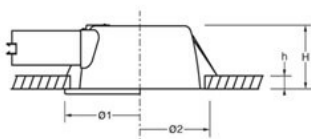

Watt	Lamp	H	Ø1	Ø2	h
2/18	TC-D	91	220	205	max. 20

Toepassingsgebieden

- kantoorgebouw
- zorg
- scholen
- horeca
- entertainment
- woning(bouw)
- retail

Technische specificaties

Artikelklasse	Spots
Serie	IDL
Soort verlichtingsarmatuur	Downlight
Geschikt voor opbouwmontage	Nee
Geschikt voor inbouwmontage	Ja
Geschikt voor plafondmontage	Nee
Geschikt voor wandmontage	Nee
Geschikt voor pendelophanging	Nee

Geschikt voor truss montage	Nee
Geschikt voor voetstuk-/vloermontage	Nee
Geschikt voor stroomrailmontage	Nee
Geschikt voor klemmontage	Nee
Geschikt voor laagspannings-kabelsysteem	Nee
Verstelbaarheid	Niet verstelbaar
Lamptype	Compactfluorescentielamp
Met lichtbron	Ja
Geschikt voor aantal lampen	2
Geschikt voor lampvermogen (W)	18 tot 18
Lamphouder	G24q-2
Max. systeemvermogen (W)	40
Lichtstroom (lm)	1200 tot 1200
Effectieve lichtstroom (lm)	1200
Lichtkleur	Wit
Kleurtemperatuur (K)	3000 tot 3000
Energie-efficiëntieklasse meegeleverde uitwisselbare	B
Hoogste energie-efficiëntieklasse uitwisselbare lamp	B
Laagste energie-efficiëntieklasse uitwisselbare lamp	B
Hoogte/diepte (mm)	91
Buitendiameter (mm)	220
Inbouwhoogte/diepte (mm)	136
Dimbaar DSI	Nee
Inbouwdiameter (mm)	205
Plaatdikte min (mm)	1
Plaatdikte max (mm)	20
Beschermingsgraad (IP)	IP20
Beschermingsgraad (IP), gemonteerd	IP44
Slagvastheid	IK07
Beschermingsklasse	I
Materiaal behuizing	Staal
Oppervlaktebescherming	Geen (onbehandeld)
Kleur behuizing	Wit
Materiaal afdekking	Glas transparant
Oppervlak geborsteld	Nee
Reflector	Hoogglans
Lichtverdeler	Reflector
Lichtverdeling	Symmetrisch
Stralingshoek	Breedstralend 41-80°
Lichtuittrede	Direct
Afdekking armatuur met thermisch isolatiemateriaal mogelijk	Nee
Geschikt voor beeldschermwerkplaats volgens EN 12464-1	Nee
Voorschakelapparaat	Elektronische VSA
Voorschakelapparaat inbegrepen	Ja
Dimming afhankelijk van voorschakelapparaat	Ja
Dimbaar DALI	Nee
Noodstroomvoorziening geïntegreerd	Nee
Met bewegingssensor	Nee