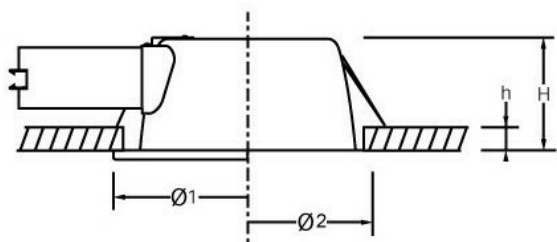

Opties

- dimbaar (1-10V)
- afschermingen

Productinformatie

Huis: Polyamide versterkt met glasvezel. Inclusief gemonteerd snoer 2,0 m met r.a. steker.

Reflector: Hoogwaardig, hoogglans aluminium, gefacetteerd. Voorzien van lamphouder, montageveren en standaard witte sierring.

Lamp: TCD-EL.

Watt	Lamp	H	Ø1	Ø2	h
1/10-13	TCD-EL	100	185	165	max. 35
1/18	TCD-EL	100	220	200	max. 35
1/26	TCD-EL	100	220	200	max. 35
2/10-13	TCD-EL	100	185	165	max. 35
2/18	TCD-EL	100	220	200	max. 35
2/26	TCD-EL	100	220	200	max. 35