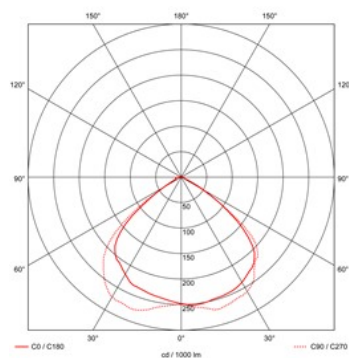

Lamp: TCD-EL.

| Watt | Lamp | H | Ø1 | Ø2 | h |
|------|--------|-----|-----|-----|---------|
| 1/18 | TCD-EL | 100 | 220 | 200 | max. 35 |

Toepassingsgebieden

- kantoorgebouw
- zorg
- scholen
- horeca
- entertainment
- woning(bouw)
- retail

Lichtdiagram

Technische specificaties

| | |
|------------------------------------------------------|--------------------------|
| Artikelklasse | Spots |
| Serie | DDF |
| Soort verlichtingsarmatuur | Downlight |
| Geschikt voor opbouwmontage | Nee |
| Geschikt voor inbouwmontage | Ja |
| Geschikt voor plafondmontage | Nee |
| Geschikt voor wandmontage | Nee |
| Geschikt voor pendelophanging | Nee |
| Geschikt voor truss montage | Nee |
| Geschikt voor voetstuk-/vloermontage | Nee |
| Geschikt voor stroomrailmontage | Nee |
| Geschikt voor klemmontage | Nee |
| Geschikt voor laagspannings-kabelsysteem | Nee |
| Verstelbaarheid | Niet verstelbaar |
| Lamptype | Compactfluorescentielamp |
| Met lichtbron | Nee |
| Geschikt voor aantal lampen | 1 |
| Geschikt voor lampvermogen (W) | 18 tot 18 |
| Lamphouder | G24q-2 |
| Max. systeemvermogen (W) | 19 |
| Hoogste energie-efficiëntieklasse uitwisselbare lamp | B |
| Laagste energie-efficiëntieklasse uitwisselbare lamp | B |
| Hoogte/diepte (mm) | 100 |
| Buitendiameter (mm) | 220 |
| Dimbaar DSI | Nee |
| Inbouwdiameter (mm) | 200 |
| Plaatdikte min (mm) | 1 |
| Plaatdikte max (mm) | 35 |
| Beschermingsgraad (IP) | IP20 |
| Beschermingsklasse | I |
| Materiaal behuizing | Kunststof |
| Oppervlaktebescherming | Geen (onbehandeld) |
| Kleur behuizing | Wit |
| Reflector | Hoogglans |
| Lichtverdeler | Reflector |
| Lichtverdeling | Symmetrisch |
| Stralingshoek | Breedstralend 41-80° |