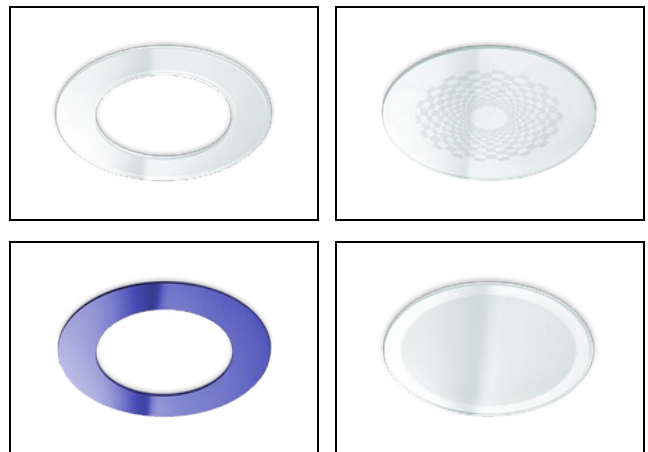

DDF 1/18W HF

Artikelnummer: 16321185 EAN-code: 8715182076393

Productinformatie

Huis: Polyamide versterkt met glasvezel. Inclusief gemonteerd snoer 2,0 m met r.a. steker.

Reflector: Hoogwaardig, hoogglans aluminium, gefacetteerd. Voorzien van lamphouder, montageveren en standaard witte sierring.

Lamp: TCD-EL.

| Watt | Lamp | H | Ø1 | Ø2 | h |
|------|--------|-----|-----|-----|---------|
| 1/18 | TCD-EL | 100 | 220 | 200 | max. 35 |

Toepassingsgebieden

- kantoorgebouw
- zorg
- scholen
- horeca
- entertainment
- woning(bouw)
- retail

Lichtdiagram

Technische specificaties

| | |
|------------------------------------------------------|--------------------------|
| Artikelklasse | Spots |
| Serie | DDF |
| Soort verlichtingsarmatuur | Downlight |
| Geschikt voor opbouwmontage | Nee |
| Geschikt voor inbouwmontage | Ja |
| Geschikt voor plafondmontage | Nee |
| Geschikt voor wandmontage | Nee |
| Geschikt voor pendelophanging | Nee |
| Geschikt voor truss montage | Nee |
| Geschikt voor voetstuk-/vloermontage | Nee |
| Geschikt voor stroomrailmontage | Nee |
| Geschikt voor klemmontage | Nee |
| Geschikt voor laagspannings-kabelsysteem | Nee |
| Verstelbaarheid | Niet verstelbaar |
| Lamptype | Compactfluorescentielamp |
| Met lichtbron | Nee |
| Geschikt voor aantal lampen | 1 |
| Geschikt voor lampvermogen (W) | 18 tot 18 |
| Lamphouder | G24q-2 |
| Max. systeemvermogen (W) | 19 |
| Hoogste energie-efficiëntieklasse uitwisselbare lamp | B |
| Laagste energie-efficiëntieklasse uitwisselbare lamp | B |
| Hoogte/diepte (mm) | 100 |
| Buitendiameter (mm) | 220 |
| Dimbaar DSI | Nee |
| Inbouwdiameter (mm) | 200 |
| Plaatdikte min (mm) | 1 |
| Plaatdikte max (mm) | 35 |
| Beschermingsgraad (IP) | IP20 |
| Beschermingsklasse | I |
| Materiaal behuizing | Kunststof |
| Oppervlaktebescherming | Geen (onbehandeld) |
| Kleur behuizing | Wit |
| Reflector | Hoogglans |
| Lichtverdeler | Reflector |
| Lichtverdeling | Symmetrisch |
| Stralingshoek | Breedstralend 41-80° |