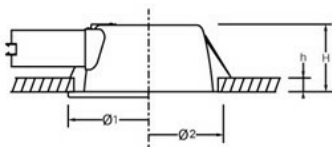

DDF 1/18W HF

Artikelnummer: 16321185 EAN-code: 8715182076393

Productinformatie

Huis: Polyamide versterkt met glasvezel. Inclusief gemonteerd snoer 2,0 m met r.a. steker.

Reflector: Hoogwaardig, hoogglans aluminium, gefacetteerd. Voorzien van lamphouder, montageveren en standaard witte sierring.

Lamp: TCD-EL.

| Watt | Lamp | H | Ø1 | Ø2 | h |
|------|--------|-----|-----|-----|---------|
| 1/18 | TCD-EL | 100 | 220 | 200 | max. 35 |

Toepassingsgebieden

- kantoorgebouw
- zorg
- scholen
- horeca
- entertainment
- woning(bouw)
- retail

Lichtdiagram

Technische specificaties

| | |
|------------------------------------------------------|--------------------------|
| Artikelklasse | Spots |
| Serie | DDF |
| Soort verlichtingsarmatuur | Downlight |
| Geschikt voor opbouwmontage | Nee |
| Geschikt voor inbouwmontage | Ja |
| Geschikt voor plafondmontage | Nee |
| Geschikt voor wandmontage | Nee |
| Geschikt voor pendelophanging | Nee |
| Geschikt voor truss montage | Nee |
| Geschikt voor voetstuk-/vloermontage | Nee |
| Geschikt voor stroomrailmontage | Nee |
| Geschikt voor klemmontage | Nee |
| Geschikt voor laagspannings-kabelsysteem | Nee |
| Verstelbaarheid | Niet verstelbaar |
| Lamptype | Compactfluorescentielamp |
| Met lichtbron | Nee |
| Geschikt voor aantal lampen | 1 |
| Geschikt voor lampvermogen (W) | 18 tot 18 |
| Lamphouder | G24q-2 |
| Max. systeemvermogen (W) | 19 |
| Hoogste energie-efficiëntieklasse uitwisselbare lamp | B |
| Laagste energie-efficiëntieklasse uitwisselbare lamp | B |
| Hoogte/diepte (mm) | 100 |
| Buitendiameter (mm) | 220 |
| Dimbaar DSI | Nee |
| Inbouwdiameter (mm) | 200 |
| Plaatdikte min (mm) | 1 |
| Plaatdikte max (mm) | 35 |
| Beschermingsgraad (IP) | IP20 |
| Beschermingsklasse | I |
| Materiaal behuizing | Kunststof |
| Oppervlaktebescherming | Geen (onbehandeld) |
| Kleur behuizing | Wit |
| Reflector | Hoogglans |
| Lichtverdeler | Reflector |
| Lichtverdeling | Symmetrisch |
| Stralingshoek | Breedstralend 41-80° |