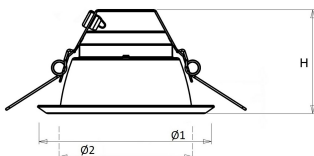

Voor renovatieprojecten zijn [verloopringen](#) beschikbaar.

Norton armaturen zijn verkrijgbaar via de elektrotechnische en verlichtingsgroothandel.

Lumen	Ø1	Ø2	H	Inbouwhoogte	
900	133	114	76	96	max.