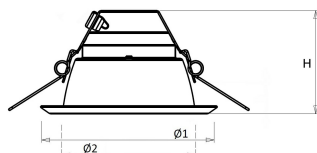

Lumen	Ø1	Ø2	H	Inbouwhoogte
1500	183	155	92	112 max.