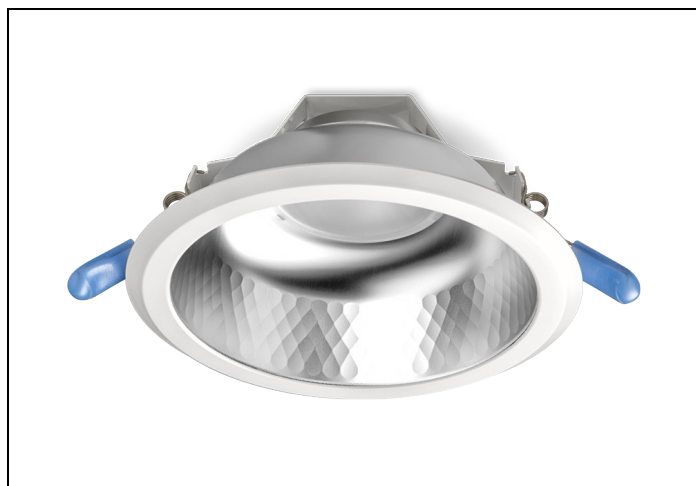

LDN-M 83 1500LM D150 DALI

Artikelnummer: 167111635 EAN-code: 8715182140193

Productinformatie

Huis en reflector

Matglans aluminium, binnenzijde reflector gefacetteerd matglans aluminium. Gladde witte buitenrand geïntegreerd in reflector.

Voorzien van geïntegreerde led, standaard in 3000K en 4000K en montageveren.

Inclusief driver en gemonteerd snoer 1,9 m met steker.

Voor renovatieprojecten zijn [verloopringen](#) beschikbaar.

Norton armaturen zijn verkrijgbaar via de elektrotechnische en verlichtingsgroothandel.

Lumen	Ø1	Ø2	H	Inbouwhoogte
1500	183	155	92	112 max.

Gerelateerde artikelen

Artikelnummer Omschrijving

9121440 VERLOOPRING DL/LDN/EDW D155-205 WIT