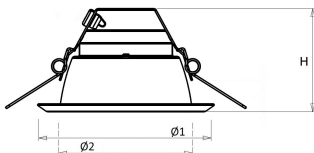

Lumen	Ø1	Ø2	H	Inbouwhoogte	
2250	233	205	103	123	max.