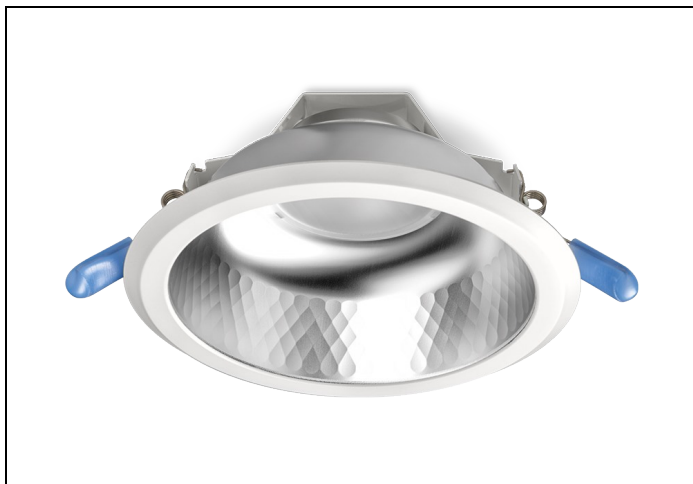

Voorzien van geïntegreerde led, standaard in 3000K en 4000K en montageveren.

Inclusief driver en gemonteerd snoer 1,9 m met steker.

Voor renovatieprojecten zijn [verloopringen](#) beschikbaar.

Norton armaturen zijn verkrijgbaar via de elektrotechnische en verlichtingsgroothandel.

Toepassingsgebieden

- kantoorgebouw
- zorg
- scholen
- horeca
- entertainment
- woning(bouw)
- retail

Lichtdiagram

Technische specificaties

| | |
|---|------------------------|
| Artikelklasse | Spots |
| Serie | LDN-M |
| Soort verlichtingsarmatuur | Downlight |
| Geschikt voor opbouwmontage | Nee |
| Geschikt voor inbouwmontage | Ja |
| Geschikt voor plafondmontage | Ja |
| Geschikt voor pendelophanging | Nee |
| Geschikt voor truss montage | Nee |
| Geschikt voor voetstuk-/vloermontage | Nee |
| Geschikt voor stroomrailmontage | Nee |
| Geschikt voor klemmontage | Nee |
| Geschikt voor laagspannings-kabelsysteem | Nee |
| Verstelbaarheid | Niet verstelbaar |
| Lamptype | LED niet uitwisselbaar |
| Kleurtemperatuur (K) | 4000 tot 4000 |
| Met lichtbron | Ja |
| Geschikt voor aantal lichtbronnen | 1 |
| Lamphouder | Geen |
| Nom. levensduur L80/B10 bij 25 °C (h) | 50000 |
| Nom. omgevingstemperatuur volgens IEC62722-2-1 (°C) | 10 tot 40 |
| Max. systeemvermogen (W) | 20 |
| Lichtstroom (lm) | 2250 tot 2250 |
| Vermogensfactor | 0.95 |
| Effectieve lichtstroom volgens IEC 62722-2-1 (lm) | 2250 |
| Specifieke lichtstroom armatuur (lm/W) | 112 |
| Lichtkleur | Wit |
| Geschikt voor wandmontage | Nee |
| Kleurweergave-index | 80-89 |
| Kleur consistentie (McAdam ellips) | SDCM3 |
| Energie-efficiëntieklasse van de ingebouwde lamp | A++, A+, A (LED) |
| Hoogte/diepte (mm) | 103 |
| Buitendiameter (mm) | 233 |
| Inbouwhoogte/diepte (mm) | 123 |
| Dimbaar DSI | Nee |
| Inbouwdiameter (mm) | 205 |
| Plaatdikte min (mm) | 1 |
| Plaatdikte max (mm) | 25 |
| Beschermingsgraad (IP) | IP44 |