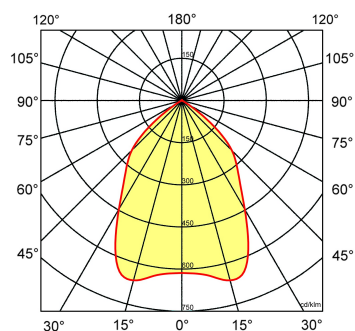

Toepassingsgebieden

- kantoorgebouw
- zorg
- scholen
- horeca
- entertainment
- woning(bouw)
- retail

Lichtdiagram

Technische specificaties

| | |
|---|------------------------|
| Artikelklasse | Spots |
| Serie | LDN-M |
| Soort verlichtingsarmatuur | Downlight |
| Geschikt voor opbouwmontage | Nee |
| Geschikt voor inbouwmontage | Ja |
| Geschikt voor plafondmontage | Ja |
| Geschikt voor pendelophanging | Nee |
| Geschikt voor truss montage | Nee |
| Geschikt voor voetstuk-/vloermontage | Nee |
| Geschikt voor stroomrailmontage | Nee |
| Geschikt voor klemmontage | Nee |
| Geschikt voor laagspannings-kabelsysteem | Nee |
| Verstelbaarheid | Niet verstelbaar |
| Lamptype | LED niet uitwisselbaar |
| Kleurtemperatuur (K) | 4000 tot 4000 |
| Met lichtbron | Ja |
| Geschikt voor aantal lichtbronnen | 1 |
| Lamphouder | Geen |
| Nom. levensduur L80/B10 bij 25 °C (h) | 50000 |
| Nom. omgevingstemperatuur volgens IEC62722-2-1 (°C) | 10 tot 40 |
| Max. systeemvermogen (W) | 20 |
| Lichtstroom (lm) | 2250 tot 2250 |
| Vermogensfactor | 0.95 |
| Effectieve lichtstroom volgens IEC 62722-2-1 (lm) | 2250 |
| Specifieke lichtstroom armatuur (lm/W) | 112 |
| Lichtkleur | Wit |
| Geschikt voor wandmontage | Nee |
| Kleurweergave-index | 80-89 |
| Kleur consistentie (McAdam ellips) | SDCM3 |
| Energie-efficiëntieklasse van de ingebouwde lamp | A++, A+, A (LED) |
| Hoogte/diepte (mm) | 103 |
| Buitendiameter (mm) | 233 |
| Inbouwhoogte/diepte (mm) | 123 |
| Dimbaar DSI | Nee |
| Inbouwdiameter (mm) | 205 |
| Plaatdikte min (mm) | 1 |
| Plaatdikte max (mm) | 25 |
| Beschermingsgraad (IP) | IP44 |