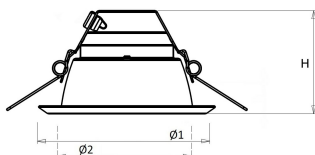

Gerelateerde artikelen

Artikelnummer Omschrijving

9121440 VERLOOPRING LDN/EDW D155-205

Toepassingsgebieden

- kantoorgebouw
- zorg
- scholen
- horeca
- entertainment
- woning(bouw)
- retail