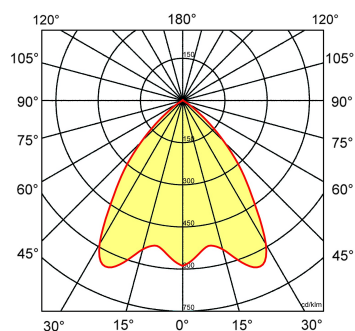

Lumen	Ø1	Ø2	H	Inbouwhoogte	
1500	183	155	92	112	max.

Gerelateerde artikelen

Artikelnummer Omschrijving

9121440 VERLOOPRING LDN/EDW D155-205

Toepassingsgebieden

- kantoorgebouw
- zorg
- scholen
- horeca
- entertainment
- woning(bouw)
- retail

Lichtdiagram

Technische specificaties

Artikelklasse	Spots
Serie	LDN-H
Soort verlichtingsarmatuur	Downlight
Geschikt voor opbouwmontage	Nee
Geschikt voor inbouwmontage	Ja
Geschikt voor plafondmontage	Ja
Geschikt voor pendelophanging	Nee
Geschikt voor truss montage	Nee
Geschikt voor voetstuk-/vloermontage	Nee
Geschikt voor stroomrailmontage	Nee
Geschikt voor klemmontage	Nee
Geschikt voor laagspannings-kabelsysteem	Nee
Verstelbaarheid	Niet verstelbaar
Lamptype	LED niet uitwisselbaar
Kleurtemperatuur (K)	3000 tot 3000
Met lichtbron	Ja
Geschikt voor aantal lichtbronnen	1
Lamphouder	Geen
Nom. levensduur L80/B10 bij 25 °C (h)	50000
Nom. omgevingstemperatuur volgens IEC62722-2-1 (°C)	10 tot 40
Max. systeemvermogen (W)	14
Lichtstroom (lm)	1500 tot 1500
Vermogensfactor	0.95
Effectieve lichtstroom volgens IEC 62722-2-1 (lm)	1500
Specifieke lichtstroom armatuur (lm/W)	108
Lichtkleur	Wit
Geschikt voor wandmontage	Nee
Kleurweergave-index	80-89
Kleur consistentie (McAdam ellips)	SDCM3
Hoogte/diepte (mm)	92
Buitendiameter (mm)	183
Inbouwhoogte/diepte (mm)	112
Dimbaar DSI	Nee
Inbouwdiameter (mm)	155
Plaatdikte min (mm)	1
Plaatdikte max (mm)	25
Beschermingsgraad (IP)	IP44
Slagvastheid	IK07