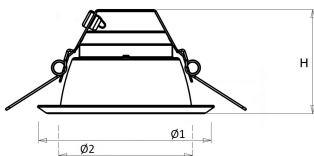

Gerelateerde artikelen

Artikelnummer Omschrijving

9121440	VERLOOPRING LDN/EDW D155-205

Toepassingsgebieden

- kantoorgebouw
- zorg
- scholen
- horeca
- entertainment
- woning(bouw)
- retail