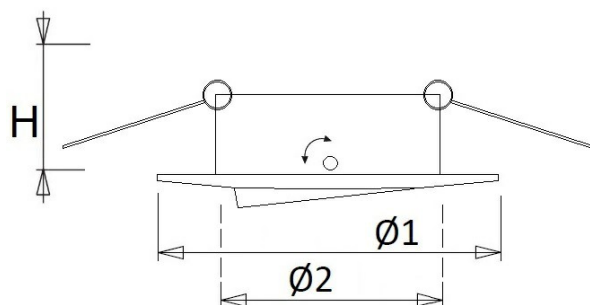

Buitenmaat: Ø 82 mm

Plafondsparing: Ø 68 mm

Inbouwhoogte: 70 mm

Lamp QR-CBC51: max. 50 Watt

**Kleuren** Wit, chroom, chroomgeborsteld en aluminium mat.

Norton armaturen zijn verkrijgbaar via de elektrotechnische en verlichtingsgroothandel.

| Ø1 | Ø2 | Inbouwhoogte |
|----|----|--------------|
| 82 | 68 | 70           |

---