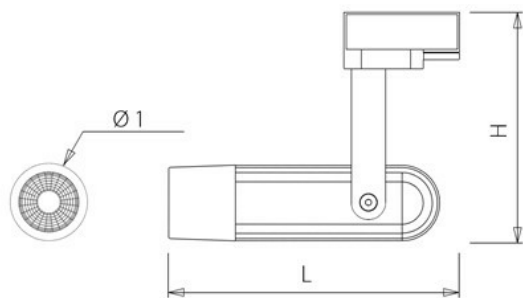

### Productinformatie

**Huis:** Geheel uit aluminium vervaardigd, inclusief de behuizing van de driver, met kunststof eindkappen, voorzien van 3-fase multi-adapter. Inclusief geïntegreerde led, standaard in 3000K en 4000K.

**Reflector:** Aluminium voorzien van een opale afscherming.

De DIONE is geschikt voor toepassing op de Norton NSR spanningsrail of op andere universele 3-fase railsystemen.

L	H	Ø1
205	167	55

---