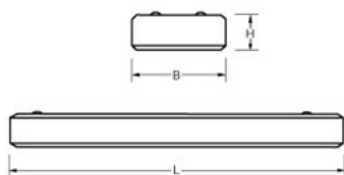

Toepassingsgebieden

- kantoorgebouw
- zorg
- scholen
- horeca
- entertainment
- retail

Technische specificaties

Artikelklasse	Plafond-/wandarmatuur
Serie	NRP-M
Geschikt voor inbouwmontage	Nee
Geschikt voor opbouwmontage	Ja
Geschikt voor wandmontage	Ja
Geschikt voor plafondmontage	Ja
Geschikt voor pendelophanging	Nee
Geschikt voor lichtlijnconfiguratie	Nee
Soort verlichtingsarmatuur	Rasterarmatuur