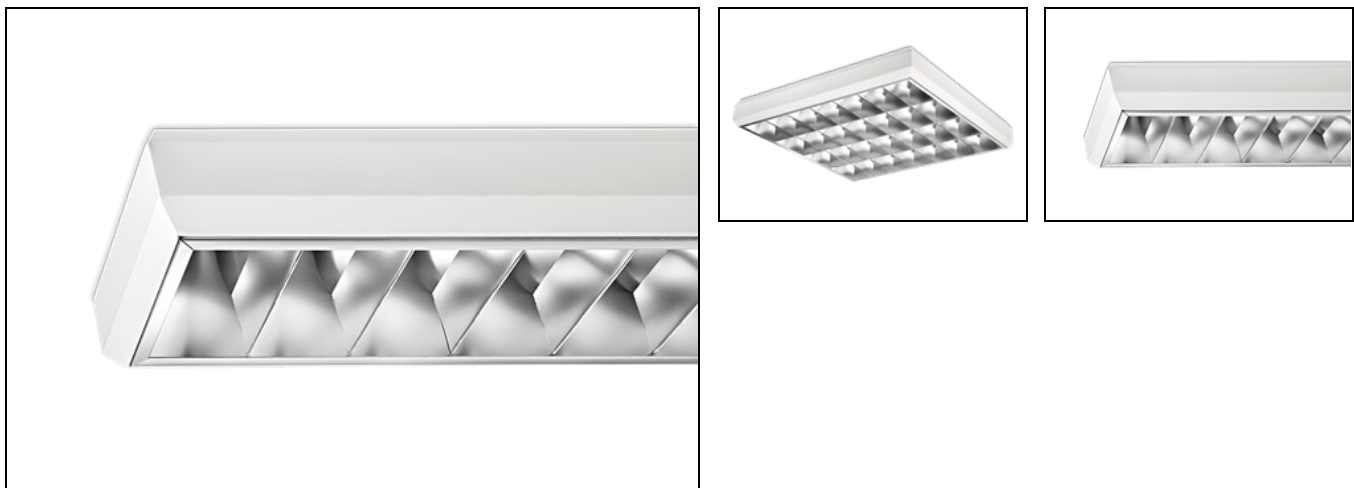

NRP-M 1/58W HF3%DLR

Artikelnummer: 2113158700050 EAN-code: 8715182075549

Productinformatie

Huis: Wit gemoffeld plaatstaal met afgeschuinde randen.

Rooster: **Matte**, parabolisch gebogen lengte- en dwarslamellen van hoogwaardig aluminium.

Lamptype	TL-buis D=26 mm
Met lichtbron	Nee
Geschikt voor aantal lampen	1
Geschikt voor lampvermogen (W)	58 tot 58
Gemonteerde lamp(en)	Nee
Lamphouder	G13
Max. systeemvermogen (W)	56
Hoogste energie-efficiëntieklasse uitwisselbare lamp	A
Laagste energie-efficiëntieklasse uitwisselbare lamp	A
Breedte (mm)	190
Hoogte/diepte (mm)	90
Lengte (mm)	1550
Beschermingsgraad (IP)	IP20
Slagvastheid	IK04
Balvaste uitvoering	Nee
Beschermingsklasse	I
Materiaal behuizing	Staal
Kleur behuizing	Wit
Materiaal afdekking	Zonder kap
Bevestigingsset	Nee
Rasteruitvoering	Mat
Rasterstructuur	Dubbelparabool matglans
Rastermateriaal	Aluminium
Raster geperforeerd	Nee
Met luchtsleuven	Nee
Lichtverdeler	Reflector
Lichtverdeling	Symmetrisch
Stralingshoek	Breedstralend 41-80°
Lichtuittrede	Direct
Afdekking armatuur met thermisch isolatiemateriaal mogelijk	Nee
Geschikt voor beeldschermwerkplaats volgens EN 12464-1	Ja
Voorschakelapparaat	Elektronische VSA
Voorschakelapparaat inbegrepen	Ja
Geschikt voor noodverlichting	Ja
Noodstroomvoorziening geïntegreerd	Nee
Met bewegingssensor	Nee
Met lichtsensoren	Nee
Met daglichtregeling	Ja
Elektrische aansluiting met connectorsysteem	Nee
Soort bedrading	Eindig
Dimbaar DALI	Nee
Dimbaar 1-10 V	Ja
Dimming fabrikantspecifiek	Nee
Dimming afhankelijk van voorschakelapparaat	Ja
Zonder dimfunctie	Nee
Spanningstype	AC
Nom. spanning (V)	220 tot 240
Aantal polen	5