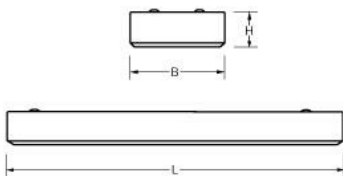

Toepassingsgebieden

- kantoorgebouw
- zorg
- scholen
- horeca
- entertainment
- retail