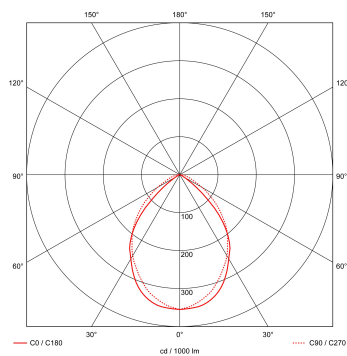

Lichtdiagram

Technische specificaties

| | |
|---|-----------------------------|
| Artikelklasse | Plafond-/wandarmatuur |
| Serie | ARS |
| Geschikt voor inbouwmontage | Nee |
| Geschikt voor opbouwmontage | Ja |
| Geschikt voor plafondmontage | Ja |
| Geschikt voor pendelophanging | Nee |
| Geschikt voor lichtlijnconfiguratie | Ja |
| Soort verlichtingsarmatuur | Rasterarmatuur |
| Lamptype | TL-buis D=26 mm |
| Met lichtbron | Nee |
| Geschikt voor aantal lichtbronnen | 4 |
| Geschikt voor lampvermogen (W) | 18 tot 18 |
| Gemonteerde lamp(en) | Nee |
| Lamphouder | G13 |
| Max. systeemvermogen (W) | 70 |
| Geschikt voor wandmontage | Ja |
| Laagste energie-efficiëntieklasse van de uitwisselbare lamp | A |
| Breedte (mm) | 625 |
| Hoogste energie-efficiëntieklasse van de uitwisselbare lamp | A |
| Hoogte/diepte (mm) | 90 |
| Lengte (mm) | 625 |
| Beschermingsgraad (IP) | IP20 |
| Slagvastheid | IK04 |
| Balvaste uitvoering | Nee |
| Beschermingsklasse | I |
| Materiaal behuizing | Staal |
| Kleur behuizing | Wit |
| Materiaal afdekking | Zonder kap |
| Bevestigingsset | Nee |
| Rasteruitvoering | Mat |
| Rasterstructuur | Geprofileerde dwarslamellen |
| Rastermateriaal | Aluminium |
| Raster geperforeerd | Nee |
| Met luchtsleuven | Nee |
| Lichtverdeler | Reflector |