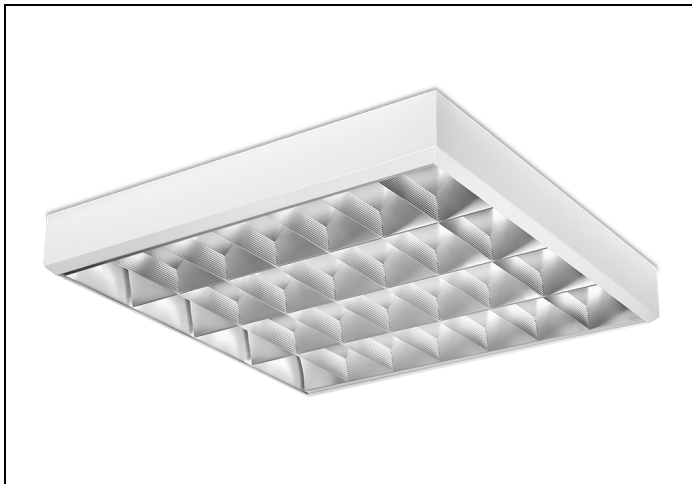

ARS 4/18W HF

Artikelnummer: 21224185 EAN-code: 8715182018027

Productinformatie

Huis

Wit gemoffeld plaatstaal.
Geschikt voor rijmontage.

Rooster

Matte, parabolisch gebogen lengtelamellen en matte, geprofileerde dwarslamellen van hoogwaardig aluminium.

Norton armaturen zijn verkrijgbaar via de elektrotechnische en verlichtingsgroothandel.

| Watt | L | B | H |
|------|-----|-----|----|
| 4/18 | 625 | 625 | 90 |

Toepassingsgebieden

- kantoorgebouw
- zorg
- scholen
- horeca
- entertainment
- retail

Lichtdiagram

Technische specificaties

| | |
|---|-----------------------------|
| Artikelklasse | Plafond-/wandarmatuur |
| Serie | ARS |
| Geschikt voor inbouwmontage | Nee |
| Geschikt voor opbouwmontage | Ja |
| Geschikt voor plafondmontage | Ja |
| Geschikt voor pendelophanging | Nee |
| Geschikt voor lichtlijnconfiguratie | Ja |
| Soort verlichtingsarmatuur | Rasterarmatuur |
| Lamptype | TL-buis D=26 mm |
| Met lichtbron | Nee |
| Geschikt voor aantal lichtbronnen | 4 |
| Geschikt voor lampvermogen (W) | 18 tot 18 |
| Gemonteerde lamp(en) | Nee |
| Lamphouder | G13 |
| Max. systeemvermogen (W) | 70 |
| Geschikt voor wandmontage | Ja |
| Laagste energie-efficiëntieklasse van de uitwisselbare lamp | A |
| Breedte (mm) | 625 |
| Hoogste energie-efficiëntieklasse van de uitwisselbare lamp | A |
| Hoogte/diepte (mm) | 90 |
| Lengte (mm) | 625 |
| Beschermingsgraad (IP) | IP20 |
| Slagvastheid | IK04 |
| Balvaste uitvoering | Nee |
| Beschermingsklasse | I |
| Materiaal behuizing | Staal |
| Kleur behuizing | Wit |
| Materiaal afdekking | Zonder kap |
| Bevestigingsset | Nee |
| Rasteruitvoering | Mat |
| Rasterstructuur | Geprofileerde dwarslamellen |
| Rastermateriaal | Aluminium |
| Raster geperforeerd | Nee |
| Met luchtsleuven | Nee |
| Lichtverdeler | Reflector |