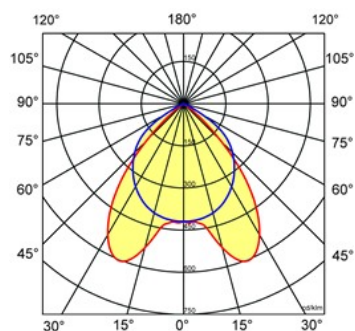

≈*	L	B	H
2/49	1504	304	65

* Vergelijkbaar lichtniveau. Met LED echter lager energieverbruik en minimaal onderhoud.

Gerelateerde artikelen

Artikelnummer Omschrijving

9126050 PENDELSET LPS-D/I | NTP-X120/150x30

Toepassingsgebieden

- kantoorgebouw
- zorg
- scholen
- horeca
- entertainment
- retail

Lichtdiagram

Technische specificaties

Artikelklasse	Plafond-/wandarmatuur
Serie	NTP-XH LED
Geschikt voor inbouwmontage	Nee
Geschikt voor opbouwmontage	Ja
Geschikt voor plafondmontage	Ja
Geschikt voor pendelophanging	Ja
Geschikt voor lichtlijnconfiguratie	Nee
Soort verlichtingsarmatuur	Rasterarmatuur
Lamptype	LED niet uitwisselbaar
Met lichtbron	Ja
Aantal Norton Led Module(s)	2
Geschikt voor aantal lampen	2
Lamphouder	Overig
Nom. levensduur L80/B10 bij 25 °C (h)	50000
Max. systeemvermogen (W)	60
Effectieve lichtstroom volgens IEC 62722-2-1 (lm)	7400
Specifieke lichtstroom armatuur (lm/W)	123
Vermogensfactor	0.98
Lichtkleur	Wit
Kleurtemperatuur (K)	4000 tot 4000
Kleurweergave-index	80-89
Kleur consistentie (McAdam ellips)	SDCM3
CRI >	80
Geschikt voor wandmontage	Ja
Nom. omgevingstemperatuur volgens IEC62722-2-1 (°C)	10 tot 40
Energie-efficiëntieklasse van de ingebouwde lamp	A++, A+, A (LED)
Breedte (mm)	304
Hoogte/diepte (mm)	65
Lengte (mm)	1504
Beschermingsgraad (IP)	IP20
Beschermingsgraad (NEMA)	1
Slagvastheid	IK07
Balvaste uitvoering	Nee
Beschermingsklasse	I
Materiaal behuizing	Staal
Kleur behuizing	Wit
Materiaal afdekking	Zonder kap
Bevestigingsset	Nee