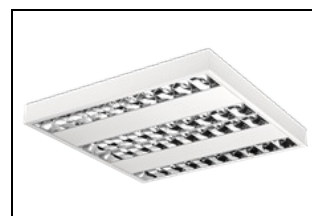

NTP-XH LED 83 2 7400LM NOOD

Artikelnummer: 21762499505 EAN-code: 8715182147390

Productinformatie

Huis: Wit gemoffeld plaatstaal. Inclusief geïntegreerde led, standaard in 3000K en 4000K, en een PMMA diffuser.

Rooster: **Hoogglans**, parabolisch gebogen lengte- en dwarslamellen van Miro® 4/Vega® aluminium met tussenvlakken van wit gemoffeld plaatstaal.

Norton armaturen zijn verkrijgbaar via de elektrotechnische en verlichtingsgroothandel.

≈*	L	B	H
2/49	1504	304	65

* Vergelijkbaar lichtniveau. Met LED echter lager energieverbruik en minimaal onderhoud.

Gerelateerde artikelen

Artikelnummer Omschrijving

9126050 PENDELSET LPS-D/I | NTP-X120/150x30

Toepassingsgebieden

- kantoorgebouw
- zorg
- scholen
- horeca
- entertainment
- retail

Lichtdiagram

Technische specificaties

Artikelklasse	Plafond-/wandarmatuur
Serie	NTP-XH LED
Geschikt voor inbouwmontage	Nee
Geschikt voor opbouwmontage	Ja
Geschikt voor plafondmontage	Ja
Geschikt voor pendelophanging	Ja
Geschikt voor lichtlijnconfiguratie	Nee
Soort verlichtingsarmatuur	Rasterarmatuur
Lamptype	LED niet uitwisselbaar
Met lichtbron	Ja
Aantal Norton Led Module(s)	2
Geschikt voor aantal lampen	2
Lamphouder	Overig
Nom. levensduur L80/B10 bij 25 °C (h)	50000
Max. systeemvermogen (W)	60
Effectieve lichtstroom volgens IEC 62722-2-1 (lm)	7400
Specifieke lichtstroom armatuur (lm/W)	123
Vermogensfactor	0.98
Lichtkleur	Wit
Kleurtemperatuur (K)	4000 tot 4000
Kleurweergave-index	80-89
Kleur consistentie (McAdam ellips)	SDCM3
CRI >	80
Geschikt voor wandmontage	Ja
Nom. omgevingstemperatuur volgens IEC62722-2-1 (°C)	10 tot 40
Energie-efficiëntieklasse van de ingebouwde lamp	A++, A+, A (LED)
Breedte (mm)	304
Hoogte/diepte (mm)	65
Lengte (mm)	1504
Beschermingsgraad (IP)	IP20
Beschermingsgraad (NEMA)	1
Slagvastheid	IK07
Balvaste uitvoering	Nee
Beschermingsklasse	I
Materiaal behuizing	Staal
Kleur behuizing	Wit
Materiaal afdekking	Zonder kap
Bevestigingsset	Nee