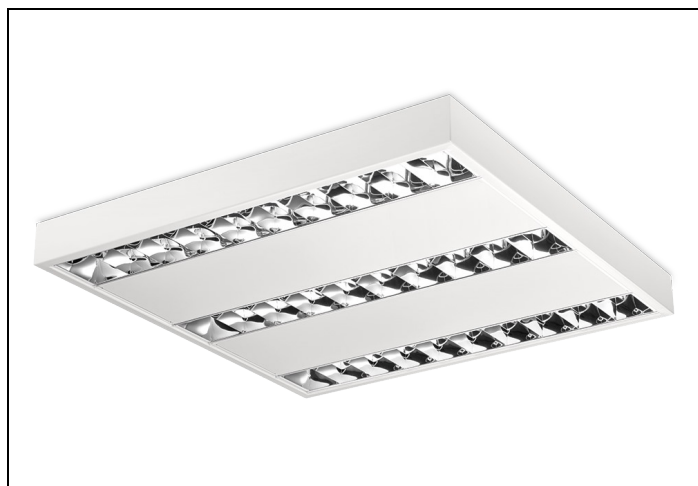

#### Huis

Wit gemoffeld plaatstaal. Inclusief geïntegreerde led, standaard in 3000K en 4000K, en een PMMA diffuser.

#### Rooster

**Hoogglans**, parabolisch gebogen lengte- en dwarslamellen van Miro<sup>®</sup> 4/Vega<sup>®</sup> aluminium met tussenvlakken van wit gemoffeld plaatstaal.

Norton armaturen zijn verkrijgbaar via de elektrotechnische en verlichtingsgroothandel.