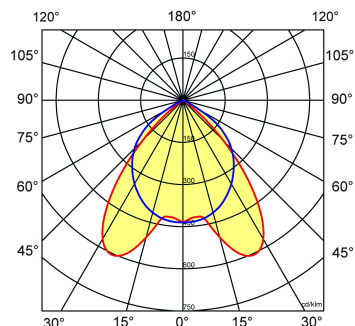

Toepassingsgebieden

- kantoorgebouw
- zorg
- scholen
- horeca
- entertainment
- retail

Lichtdiagram

Technische specificaties

Artikelklasse	Plafond-/wandarmatuur
Serie	NTP-XM LED
Geschikt voor inbouwmontage	Nee
Geschikt voor opbouwmontage	Ja
Geschikt voor plafondmontage	Ja
Geschikt voor pendelophanging	Nee
Geschikt voor lichtlijnconfiguratie	Nee
Soort verlichtingsarmatuur	Rasterarmatuur
Lamptype	LED niet uitwisselbaar
Kleurtemperatuur (K)	3000 tot 3000
Met lichtbron	Ja
Aantal Norton Led Module(s)	3
Geschikt voor aantal lichtbronnen	3
Lamphouder	Overig
Nom. levensduur L80/B10 bij 25 °C (h)	50000
Max. systeemvermogen (W)	28
Effectieve lichtstroom volgens IEC 62722-2-1 (lm)	2800
Specifieke lichtstroom armatuur (lm/W)	100
Vermogensfactor	0.99
Lichtkleur	Wit
Kleurweergave-index	80-89
Kleur consistentie (McAdam ellips)	SDCM3
CRI >	80
Geschikt voor wandmontage	Ja
Nom. omgevingstemperatuur volgens IEC62722-2-1 (°C)	10 tot 40
Energie-efficiëntieklasse van de ingebouwde lamp	A++, A+, A (LED)
Breedte (mm)	604
Hoogte/diepte (mm)	65
Lengte (mm)	604
Beschermingsgraad (IP)	IP20
Beschermingsgraad (NEMA)	1