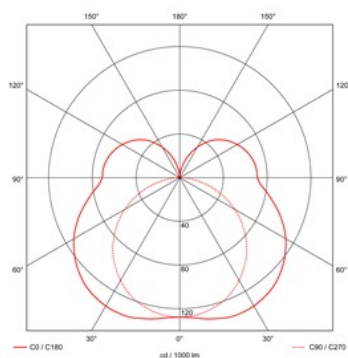

Lichtdiagram

Technische specificaties

Artikelklasse	Plafond-/wandarmatuur
Serie	ABM
Geschikt voor inbouwmontage	Nee
Geschikt voor opbouwmontage	Ja
Geschikt voor wandmontage	Ja
Geschikt voor plafondmontage	Ja
Geschikt voor pendelophanging	Nee
Geschikt voor lichtlijnconfiguratie	Nee
Soort verlichtingsarmatuur	Armatuur met kap
Lamptype	TL-buis D=16 mm
Met lichtbron	Nee
Geschikt voor aantal lampen	1
Geschikt voor lampvermogen (W)	24 tot 24
Gemonteerde lamp(en)	Nee
Lamphouder	G5
Max. systeemvermogen (W)	28
Hoogste energie-efficiëntieklasse uitwisselbare lamp	A
Laagste energie-efficiëntieklasse uitwisselbare lamp	A
Breedte (mm)	120
Hoogte/diepte (mm)	90
Lengte (mm)	620
Beschermingsgraad (IP)	IP54
Slagvastheid	IK02
Balvaste uitvoering	Nee
Beschermingsklasse	I
Materiaal behuizing	Staal
Kleur behuizing	Wit
Materiaal afdekking	Kunststof opaal
Bevestigingsset	Nee
Raster geperforeerd	Nee
Met luchtsleuven	Nee
Lichtverdeler	Diffuserlens/optiek/paneel
Lichtverdeling	Symmetrisch
Stralingshoek	Breedstralend 41-80°
Lichtuittrede	Direct
Afdekking armatuur met thermisch isolatiemateriaal mogelijk	Nee