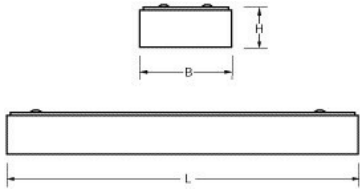

Toepassingsgebieden

- kantoorgebouw
- zorg
- scholen
- horeca
- entertainment
- retail

Opties

Productinformatie

Montageplaat: Wit gemoffeld plaatstaal. Inclusief geïntegreerde led, standaard in 4000K.

Kap: Opaal acrylglas.

De AOL wordt als compleet armatuur geleverd.

Norton armaturen zijn verkrijgbaar via de elektrotechnische en verlichtingsgroothandel.

≈*	L	B	H
2/14	605	90	70
2/28	1205	90	70
2/49	1505	90	70

* Vergelijkbaar lichtniveau. Met LED echter lager energieverbruik en minimaal onderhoud.