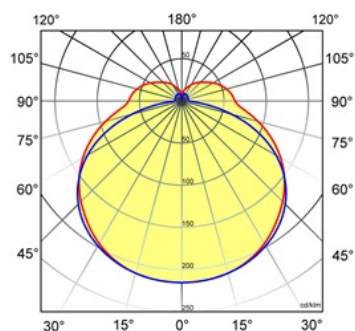

De AONL wordt als compleet armatuur geleverd.

Watt	L	B	H
2/28	1215	90	70

Toepassingsgebieden

- kantoorgebouw
- zorg
- scholen
- horeca
- entertainment
- retail

Lichtdiagram

Technische specificaties

Artikelklasse	Plafond-/wandarmatuur
Serie	AONL
Geschikt voor inbouwmontage	Nee
Geschikt voor opbouwmontage	Ja
Geschikt voor wandmontage	Ja
Geschikt voor plafondmontage	Ja
Geschikt voor pendelophanging	Nee
Geschikt voor lichtlijnconfiguratie	Nee
Soort verlichtingsarmatuur	Armatuur met kap
Lamptype	LED niet uitwisselbaar
Met lichtbron	Ja
Aantal Norton Led Module(s)	1
Geschikt voor aantal lampen	1
Nom. levensduur L80/B10 bij 25 °C (h)	50000
Max. systeemvermogen (W)	39
Effectieve lichtstroom (lm)	4700
Specifieke lichtstroom armatuur (lm/W)	120
Powerfactor	0.9
Lichtkleur	Wit
Kleurtemperatuur (K)	4000 tot 4000
Kleurweergave-index	80-89
Kleur consistentie (McAdam ellips)	SDCM3
CRI >	80
Nom. omgevingstemp. conf. IEC62722-2-1 (°C)	10 tot 25
Energie-efficiëntieklasse ingebouwde lamp	A++, A+, A (LED)
Breedte (mm)	90
Hoogte/diepte (mm)	70
Lengte (mm)	1215
Beschermingsgraad (IP)	IP50
Slagvastheid	IK02
Balvaste uitvoering	Nee
Beschermingsklasse	I
Materiaal behuizing	Staal
Kleur behuizing	Wit
Materiaal afdekking	Kunststof opaal
Bevestigingsset	Nee
Raster geperforeerd	Nee
Met luchtsleuven	Nee