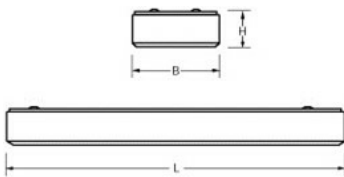

AONL 84 1 4700LM L1200

Artikelnummer: 2317704716 EAN-code: 8715182151144

Productinformatie

Montageplaat: Wit gemoffeld plaatstaal. Inclusief geïntegreerde led, standaard in 4000K.

Kap: Afgeschuinde kap van opaal acrylglas.

De AONL wordt als compleet armatuur geleverd.

Watt	L	B	H
2/28	1215	90	70

Toepassingsgebieden

- kantoorgebouw
- zorg
- scholen
- horeca
- entertainment
- retail

Lichtdiagram

Technische specificaties

Artikelklasse	Plafond-/wandarmatuur
Serie	AONL
Geschikt voor inbouwmontage	Nee
Geschikt voor opbouwmontage	Ja
Geschikt voor wandmontage	Ja
Geschikt voor plafondmontage	Ja
Geschikt voor pendelophanging	Nee
Geschikt voor lichtlijnconfiguratie	Nee
Soort verlichtingsarmatuur	Armatuur met kap
Lamptype	LED niet uitwisselbaar
Met lichtbron	Ja
Aantal Norton Led Module(s)	1
Geschikt voor aantal lampen	1
Nom. levensduur L80/B10 bij 25 °C (h)	50000
Max. systeemvermogen (W)	39
Effectieve lichtstroom (lm)	4700
Specifieke lichtstroom armatuur (lm/W)	120
Powerfactor	0.9
Lichtkleur	Wit
Kleurtemperatuur (K)	4000 tot 4000
Kleurweergave-index	80-89
Kleur consistentie (McAdam ellips)	SDCM3
CRI >	80
Nom. omgevingstemp. conf. IEC62722-2-1 (°C)	10 tot 25
Energie-efficiëntieklasse ingebouwde lamp	A++, A+, A (LED)
Breedte (mm)	90
Hoogte/diepte (mm)	70
Lengte (mm)	1215
Beschermingsgraad (IP)	IP50
Slagvastheid	IK02
Balvaste uitvoering	Nee
Beschermingsklasse	I
Materiaal behuizing	Staal
Kleur behuizing	Wit
Materiaal afdekking	Kunststof opaal
Bevestigingsset	Nee
Raster geperforeerd	Nee
Met luchtsleuven	Nee