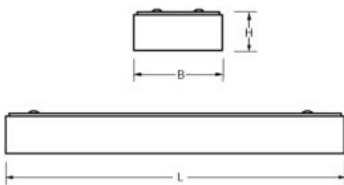

AOF 1/18W HF3%

MPL AO-/AP- 1/18W HF3%: Artikelnummer: 23111187 EAN: 8715182049236
KAP AOF/ALO 1/18W: Artikelnummer: 8271118 EAN: 8715182028118

Productinformatie

Montageplaat: Wit gemoffeld plaatstaal.

Kap: Opaal acrylglas.

Montageplaat en kap apart bestellen.

Watt	L	B	H
1/18	655	103	109

Toepassingsgebieden

- kantoorgebouw
- zorg
- scholen
- horeca
- entertainment
- retail

Lichtdiagram

Technische specificaties

Artikelklasse	Plafond-/wandarmatuur
Serie	AOF
Geschikt voor inbouwmontage	Nee
Geschikt voor opbouwmontage	Ja
Geschikt voor plafondmontage	Ja
Geschikt voor pendelophanging	Nee
Geschikt voor lichtlijnconfiguratie	Nee
Soort verlichtingsarmatuur	Armatuur met kap
Lamptype	TL-buis D=26 mm
Met lichtbron	Nee
Geschikt voor aantal lampen	1
Geschikt voor lampvermogen (W)	18 tot 18
Gemonteerde lamp(en)	Nee
Lamphouder	G13
Max. systeemvermogen (W)	21
Geschikt voor wandmontage	Ja
Laagste energie-efficiëntieklasse van de uitwisselbare lamp	A
Breedte (mm)	103
Hoogste energie-efficiëntieklasse van de uitwisselbare lamp	A
Hoogte/diepte (mm)	109
Lengte (mm)	655
Beschermingsgraad (IP)	IP50
Slagvastheid	IK02
Balvaste uitvoering	Nee
Beschermingsklasse	I
Materiaal behuizing	Staal
Kleur behuizing	Wit
Materiaal afdekking	Kunststof opaal
Bevestigingsset	Nee
Raster geperforeerd	Nee
Met luchtsleuven	Nee
Lichtverdeler	Diffuserlens/optiek/paneel
Lichtverdeling	Symmetrisch
Stralingshoek	Breedstralend 41-80°
Lichtuittrede	Direct