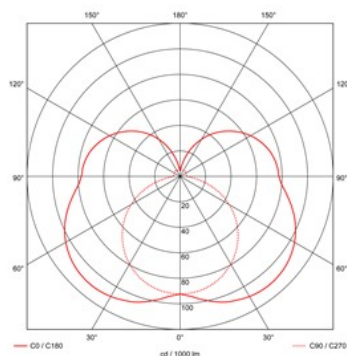

Montageplaat en kap apart bestellen.

Watt	L	B	H
1/18	655	103	109

Toepassingsgebieden

- kantoorgebouw
- zorg
- scholen
- horeca
- entertainment
- retail

Lichtdiagram

Technische specificaties

Artikelklasse	Plafond-/wandarmatuur
Serie	AOF
Geschikt voor inbouwmontage	Nee
Geschikt voor opbouwmontage	Ja
Geschikt voor plafondmontage	Ja
Geschikt voor pendelophanging	Nee
Geschikt voor lichtlijnconfiguratie	Nee
Soort verlichtingsarmatuur	Armatuur met kap
Lamptype	TL-buis D=26 mm
Met lichtbron	Nee
Geschikt voor aantal lampen	1
Geschikt voor lampvermogen (W)	18 tot 18
Gemonteerde lamp(en)	Nee
Lamphouder	G13
Max. systeemvermogen (W)	21
Geschikt voor wandmontage	Ja
Laagste energie-efficiëntieklasse van de uitwisselbare lamp	A
Breedte (mm)	103
Hoogste energie-efficiëntieklasse van de uitwisselbare lamp	A
Hoogte/diepte (mm)	109
Lengte (mm)	655
Beschermingsgraad (IP)	IP50
Slagvastheid	IK02
Balvaste uitvoering	Nee
Beschermingsklasse	I
Materiaal behuizing	Staal
Kleur behuizing	Wit
Materiaal afdekking	Kunststof opaal
Bevestigingsset	Nee
Raster geperforeerd	Nee
Met luchtsleuven	Nee
Lichtverdeler	Diffuserlens/optiek/paneel
Lichtverdeling	Symmetrisch
Stralingshoek	Breedstralend 41-80°
Lichtuittrede	Direct