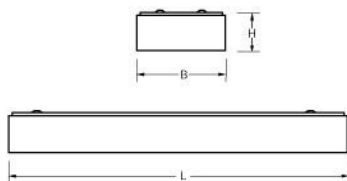

Watt	L	B	H
1/58	1562	109	113