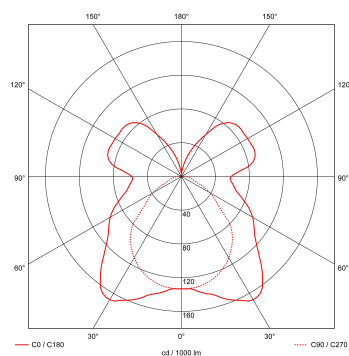

Lichtdiagram

Technische specificaties

Artikelklasse	Plafond-/wandarmatuur
Serie	APF
Geschikt voor inbouwmontage	Nee
Geschikt voor opbouwmontage	Ja
Geschikt voor plafondmontage	Ja
Geschikt voor pendelophanging	Nee
Geschikt voor lichtlijnconfiguratie	Nee
Soort verlichtingsarmatuur	Armatuur met kap
Lamptype	TL-buis D=26 mm
Met lichtbron	Nee
Geschikt voor aantal lichtbronnen	1
Geschikt voor lampvermogen (W)	58 tot 58
Gemonteerde lamp(en)	Nee
Lamphouder	G13
Max. systeemvermogen (W)	56
Geschikt voor wandmontage	Ja
Breedte (mm)	109
Hoogte/diepte (mm)	113
Lengte (mm)	1562
Beschermingsgraad (IP)	IP50
Slagvastheid	IK02
Balvaste uitvoering	Nee
Beschermingsklasse	I
Materiaal behuizing	Staal
Kleur behuizing	Wit
Materiaal afdekking	Overig
Bevestigingsset	Nee
Raster geperforeerd	Nee
Met luchtsleuven	Nee
Lichtverdeler	Diffuserlens/optiek/paneel
Lichtverdeling	Symmetrisch
Stralingshoek	Breedstralend 41-80°
Lichtuittrede	Direct
Afdekking armatuur met thermisch isolatiemateriaal mogelijk	Nee
Geschikt voor beeldschermwerkplaats volgens EN 12464-1	Nee