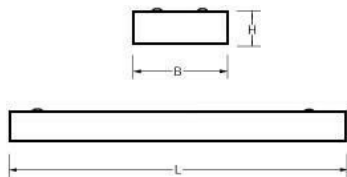

Toepassingsgebieden

- kantoorgebouw
- zorg
- scholen
- horeca
- entertainment
- retail

Technische specificaties

Artikelklasse	Plafond-/wandarmatuur
Serie	ERS
Geschikt voor inbouwmontage	Nee
Geschikt voor opbouwmontage	Ja
Geschikt voor wandmontage	Ja
Geschikt voor plafondmontage	Ja
Geschikt voor pendelophanging	Nee
Geschikt voor lichtlijnconfiguratie	Ja