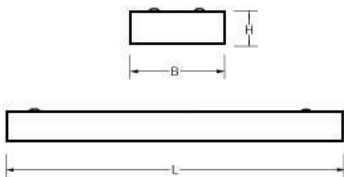

Toepassingsgebieden

- kantoorgebouw
- zorg
- scholen
- horeca
- entertainment
- retail

Technische specificaties

Artikelklasse	Plafond-/wandarmatuur
Serie	ERS
Geschikt voor inbouwmontage	Nee
Geschikt voor opbouwmontage	Ja
Geschikt voor plafondmontage	Ja
Geschikt voor pendelophanging	Nee
Geschikt voor lichtlijnconfiguratie	Ja
Soort verlichtingsarmatuur	Rasterarmatuur