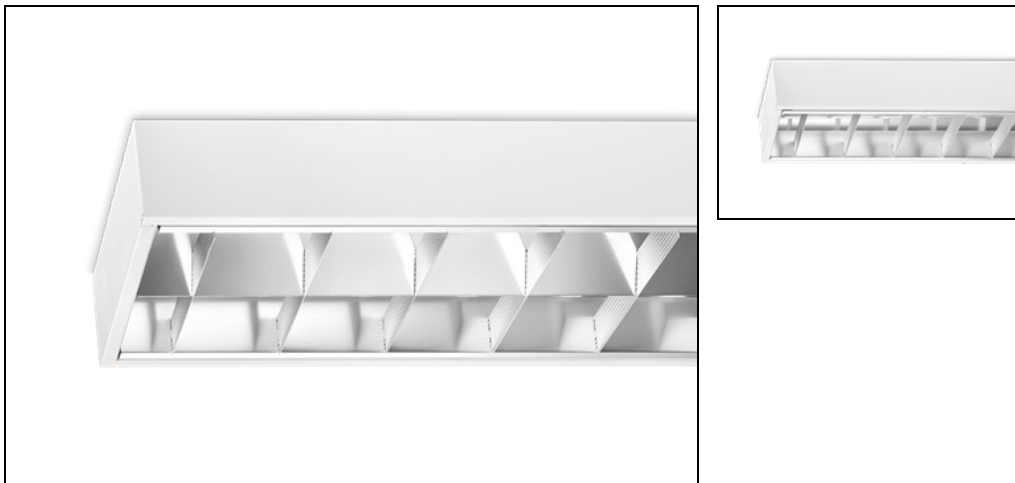

### Productinformatie

**Huis:** Wit gemoffeld plaatstaal.  
Geschikt voor rijmontage.

**Rooster:** Matte, parabolisch gebogen lengtelamellen en matte, geprofileerde dwarslamellen van hoogwaardig aluminium.