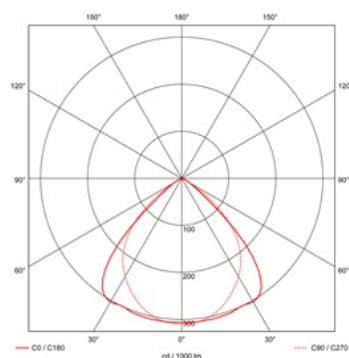

Lichtdiagram

Technische specificaties

Artikelklasse	Plafond-/wandarmatuur
Serie	SOLO-EM
Geschikt voor inbouwmontage	Nee
Geschikt voor opbouwmontage	Ja
Geschikt voor plafondmontage	Ja
Geschikt voor pendelophanging	Ja
Geschikt voor lichtlijnconfiguratie	Ja
Soort verlichtingsarmatuur	Rasterarmatuur
Lamptype	TL-buis D=16 mm
Met lichtbron	Nee
Geschikt voor aantal lampen	2
Geschikt voor lampvermogen (W)	28 tot 28
Gemonteerde lamp(en)	Nee
Lamphouder	G5
Max. systeemvermogen (W)	61
Geschikt voor wandmontage	Ja
Laagste energie-efficiëntieklasse van de uitwisselbare lamp	A
Breedte (mm)	231
Hoogste energie-efficiëntieklasse van de uitwisselbare lamp	A
Hoogte/diepte (mm)	58
Lengte (mm)	1195
Beschermingsgraad (IP)	IP20
Slagvastheid	IK07
Balvaste uitvoering	Nee
Beschermingsklasse	I
Materiaal behuizing	Staal
Kleur behuizing	Wit
Materiaal afdekking	Zonder kap
Bevestigingsset	Nee
Rasteruitvoering	Mat
Rasterstructuur	Dubbelparabool matglans
Rastermateriaal	Aluminium
Raster geperforeerd	Nee
Met luchtsleuven	Nee
Lichtverdeler	Reflector