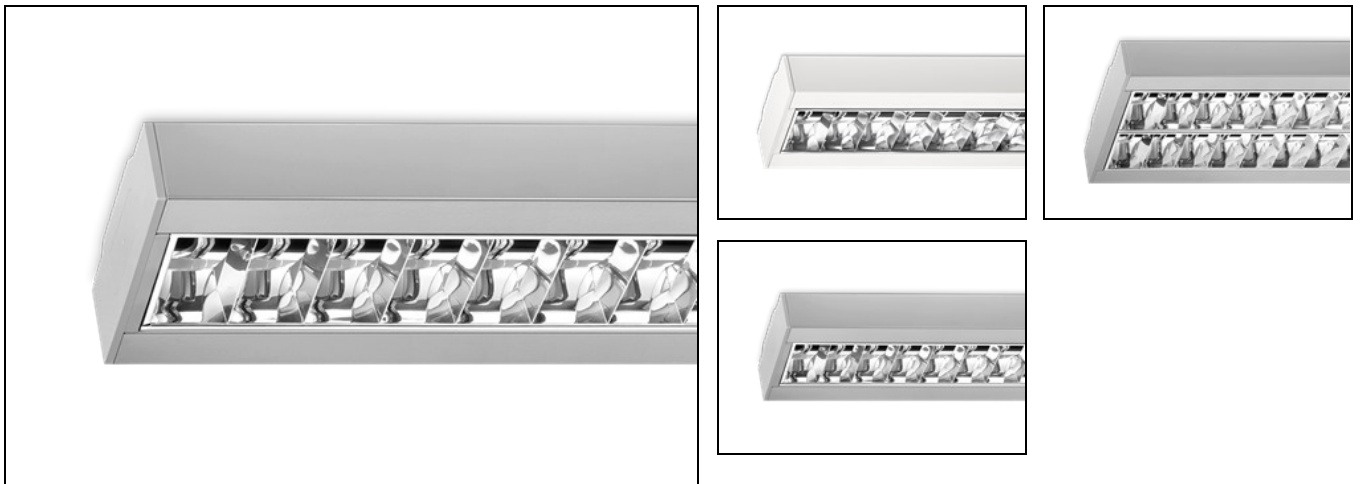

SOLO-E 1/28W HF GRIJS 9006

Artikelnummer: 27131285 EAN-code: 8715182097947

Productinformatie

Huis: Wit gemoffeld plaatstaal met kunststof (ABS) eindkappen.
Geschikt voor pendelophanging.

Rooster: **Hoogglans**, parabolisch gebogen lengte- en dwarslamellen van hoogwaardig aluminium (Miro® 4/Vega®).

Ook leverbaar in led.

Watt	L	B	H
1/28	1195	146	58

Gerelateerde artikelen

Artikelnummer Omschrijving

9122000 PENDELSET SOLO-E/-H

Toepassingsgebieden

- kantoorgebouw
- zorg
- scholen
- horeca
- entertainment
- woning(bouw)
- retail