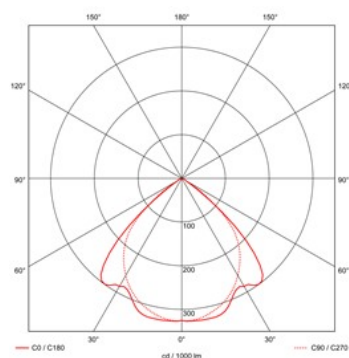

Lichtdiagram

Technische specificaties

Artikelklasse	Plafond-/wandarmatuur
Serie	SOLO-E
Geschikt voor inbouwmontage	Nee
Geschikt voor opbouwmontage	Ja
Geschikt voor wandmontage	Ja
Geschikt voor plafondmontage	Ja
Geschikt voor pendelophanging	Ja
Geschikt voor lichtlijnconfiguratie	Ja
Soort verlichtingsarmatuur	Rasterarmatuur
Lamptype	TL-buis D=16 mm
Met lichtbron	Nee
Geschikt voor aantal lampen	1
Geschikt voor lampvermogen (W)	28 tot 28
Gemonteerde lamp(en)	Nee
Lamphouder	G5
Max. systeemvermogen (W)	32
Hoogste energie-efficiëntieklasse uitwisselbare lamp	A
Laagste energie-efficiëntieklasse uitwisselbare lamp	A
Breedte (mm)	146
Hoogte/diepte (mm)	58
Lengte (mm)	1195
Beschermingsgraad (IP)	IP20
Slagvastheid	IK07
Balvaste uitvoering	Nee
Beschermingsklasse	I
Materiaal behuizing	Staal
Kleur behuizing	Grijs
Materiaal afdekking	Zonder kap
Bevestigingsset	Nee
Rasteruitvoering	Hoogglans
Rasterstructuur	Dubbelparabool hoogglans
Rastermateriaal	Aluminium
Raster geperforeerd	Nee
Met lichtsleuven	Nee
Lichtverdeler	Reflector
Lichtverdeling	Symmetrisch
Stralingshoek	Breedstralend 41-80°