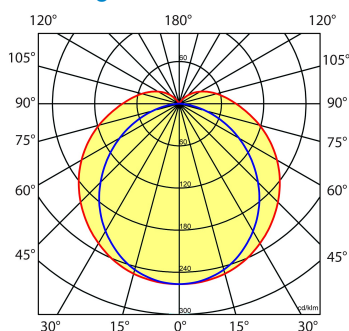

Toepassingsgebieden

- kantoorgebouw
- zorg
- scholen
- horeca
- entertainment
- industrie
- woning(bouw)
- retail
- voedingsmiddelenindustrie
- kassen
- koeienstallen
- pluimveestallen
- paardenstallen

Lichtdiagram

Technische specificaties

Artikelklasse	Plafond-/wandarmatuur
Serie	AXP-E
Geschikt voor inbouwmontage	Nee
Geschikt voor opbouwmontage	Ja
Geschikt voor plafondmontage	Ja
Geschikt voor pendelophanging	Ja
Geschikt voor lichtlijnconfiguratie	Nee
Soort verlichtingsarmatuur	Armatuur met kap
Lamptype	LED niet uitwisselbaar
Kleurtemperatuur (K)	4000 tot 4000
Met lichtbron	Ja
Aantal Norton Led Module(s)	1
Geschikt voor aantal lichtbronnen	1
Lamphouder	Overig
Nom. levensduur L80/B10 bij 25 °C (h)	50000
Max. systeemvermogen (W)	28
Effectieve lichtstroom volgens IEC 62722-2-1 (lm)	3400
Specifieke lichtstroom armatuur (lm/W)	121
Vermogensfactor	0.95
Lichtkleur	Wit
Kleurweergave-index	80-89
Kleur consistentie (McAdam ellips)	SDCM3
CRI >	80
Geschikt voor wandmontage	Ja