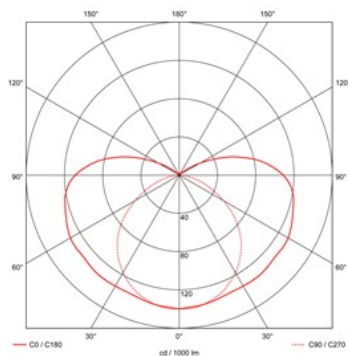

Lichtdiagram

Technische specificaties

Artikelklasse	Plafond-/wandarmatuur
Serie	AXP
Geschikt voor inbouwmontage	Nee
Geschikt voor opbouwmontage	Ja
Geschikt voor plafondmontage	Ja
Geschikt voor pendelophanging	Ja
Geschikt voor lichtlijnconfiguratie	Nee
Soort verlichtingsarmatuur	Armatuur met kap
Lamptype	TL-buis D=26 mm
Met lichtbron	Nee
Geschikt voor aantal lampen	1
Geschikt voor lampvermogen (W)	58 tot 58
Gemonteerde lamp(en)	Nee
Lamphouder	G13
Max. systeemvermogen (W)	56
HACCP	Ja
Geschikt voor wandmontage	Ja
Laagste energie-efficiëntieklasse van de uitwisselbare lamp	A
Breedte (mm)	90
Hoogste energie-efficiëntieklasse van de uitwisselbare lamp	A
Hoogte/diepte (mm)	105
Lengte (mm)	1571
Beschermingsgraad (IP)	IP65
Onder afdak plaatsen	Ja
Slagvastheid	IK02
Balvaste uitvoering	Nee
Beschermingsklasse	I
Materiaal behuizing	Kunststof
Kleur behuizing	Grijs
Materiaal afdekking	Kunststof gestructureerd
Clips	RVS
Bevestigingsset	Nee
Raster geperforeerd	Nee
Met luchtsleuven	Nee